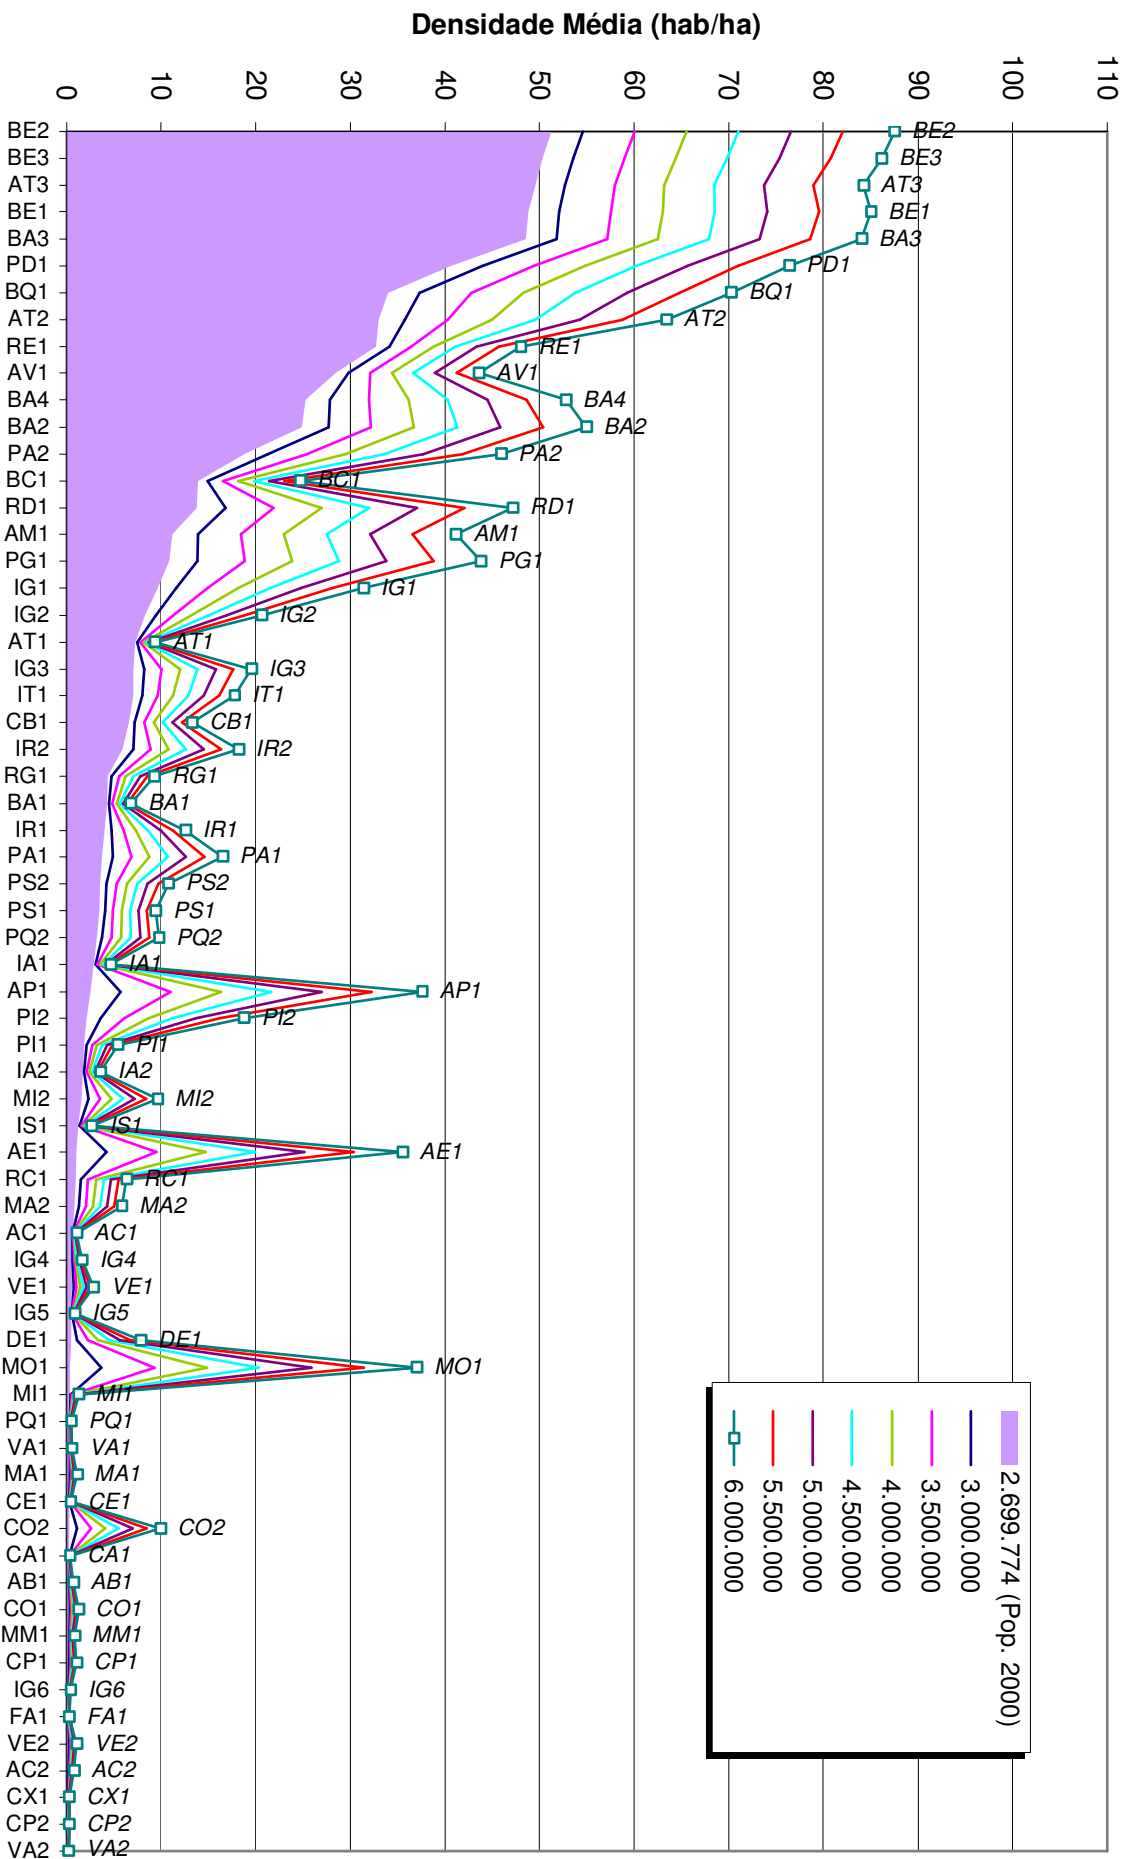

**Evolução das Densidades Médias nas Sub-bacias do Plano
CENÁRIO 25**

**Evolução das Densidades Médias nas Sub-bacias do Plano
CENÁRIO 24**

**Evolução das Densidades Médias nas Sub-bacias do Plano
CENÁRIO 23**

**Evolução das Densidades Médias nas Sub-bacias do Plano
CENÁRIO 22**

**Evolução das Densidades Médias nas Sub-bacias do Plano
CENÁRIO 21**

**Evolução das Densidades Médias nas Sub-bacias do Plano
CENÁRIO 20**

Evolução das Densidades Médias nas Sub-bacias do Plano CENÁRIO 19

**Evolução das Densidades Médias nas Sub-bacias do Plano
CENÁRIO 18**

**Evolução das Densidades Médias nas Sub-bacias do Plano
CENÁRIO 17**

Evolução das Densidades Médias nas Sub-bacias do Plano CENÁRIO 16

**Evolução das Densidades Médias nas Sub-bacias do Plano
CENÁRIO 15**

**Evolução das Densidades Médias nas Sub-bacias do Plano
CENÁRIO 14**