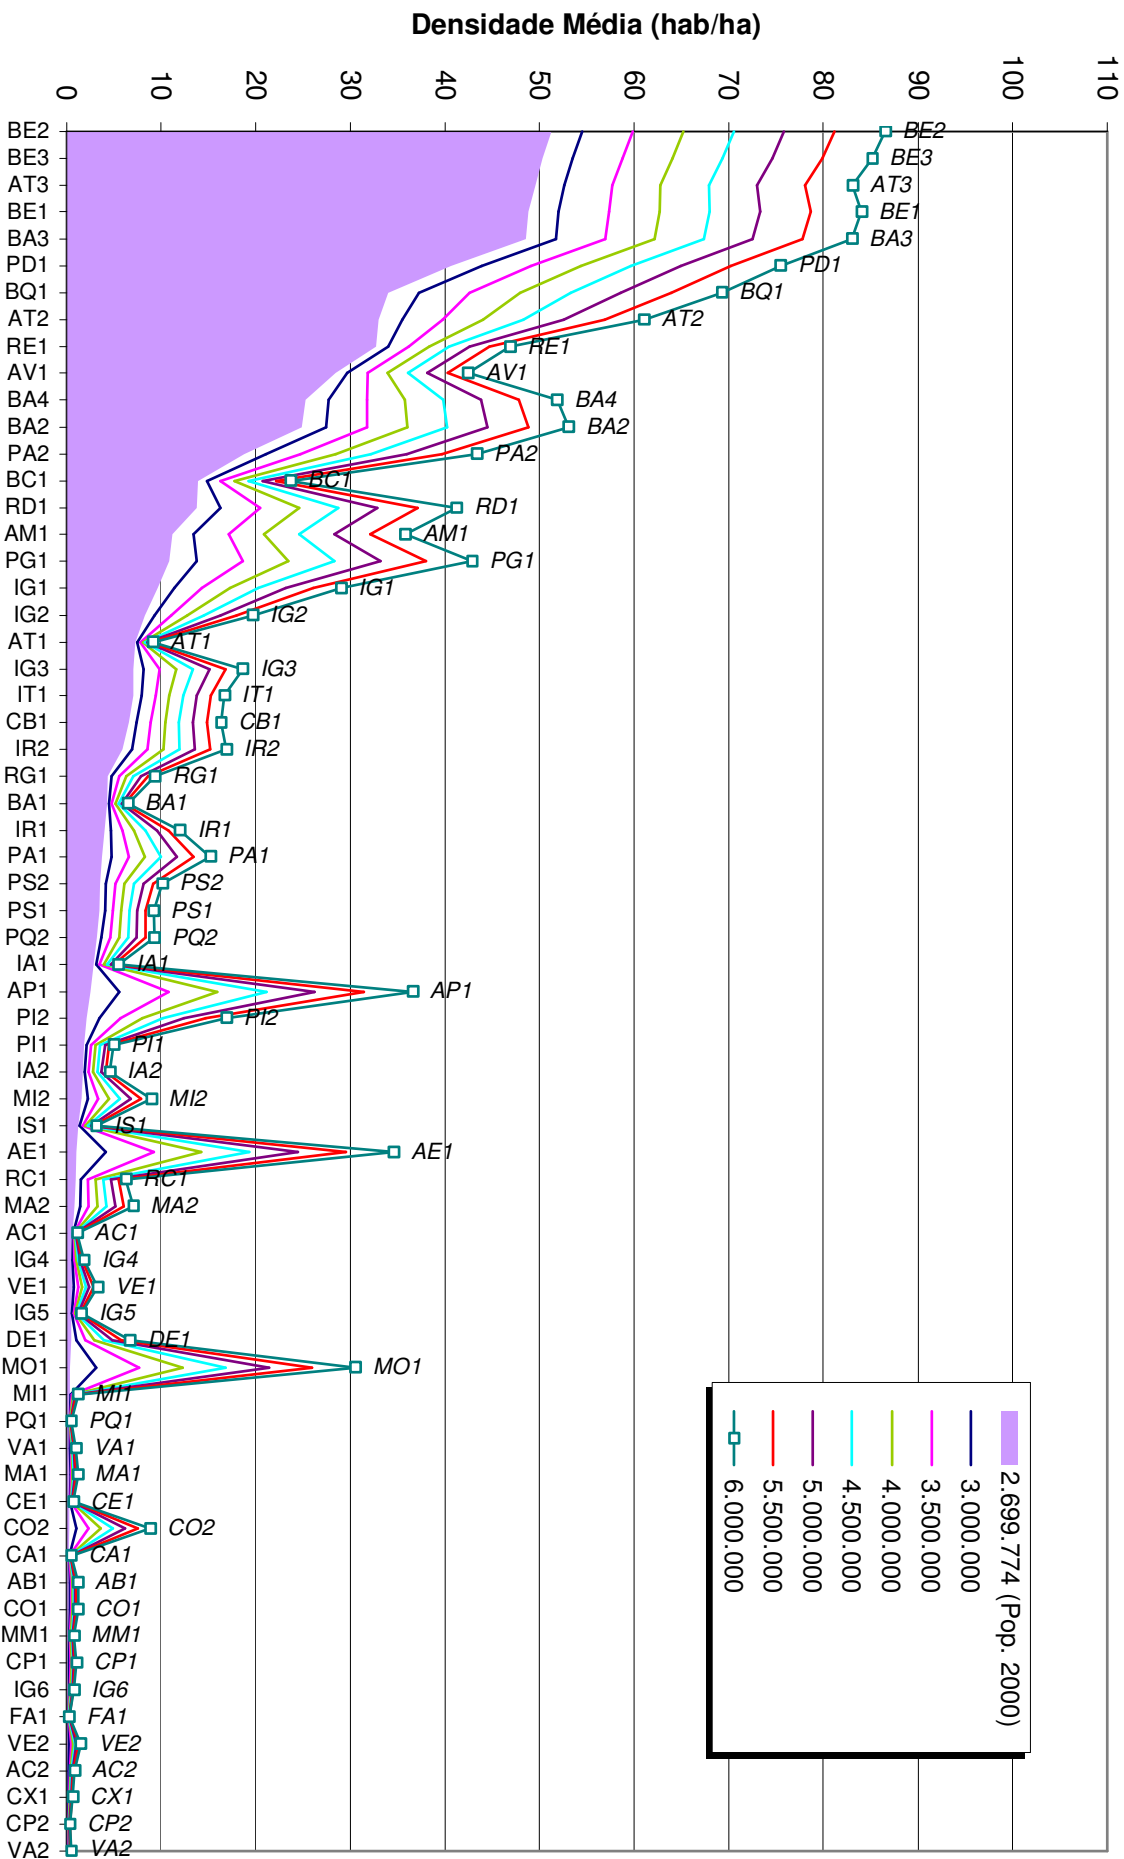

**Evolução das Densidades Médias nas Sub-bacias do Plano
CENÁRIO 25**

**Evolução das Densidades Médias nas Sub-bacias do Plano
CENÁRIO 24**

**Evolução das Densidades Médias nas Sub-bacias do Plano
CENÁRIO 23**

**Evolução das Densidades Médias nas Sub-bacias do Plano
CENÁRIO 22**

**Evolução das Densidades Médias nas Sub-bacias do Plano
CENÁRIO 21**

**Evolução das Densidades Médias nas Sub-bacias do Plano
CENÁRIO 20**

Evolução das Densidades Médias nas Sub-bacias do Plano CENÁRIO 19

**Evolução das Densidades Médias nas Sub-bacias do Plano
CENÁRIO 18**

**Evolução das Densidades Médias nas Sub-bacias do Plano
CENÁRIO 17**

Evolução das Densidades Médias nas Sub-bacias do Plano CENÁRIO 16

**Evolução das Densidades Médias nas Sub-bacias do Plano
CENÁRIO 15**

**Evolução das Densidades Médias nas Sub-bacias do Plano
CENÁRIO 14**