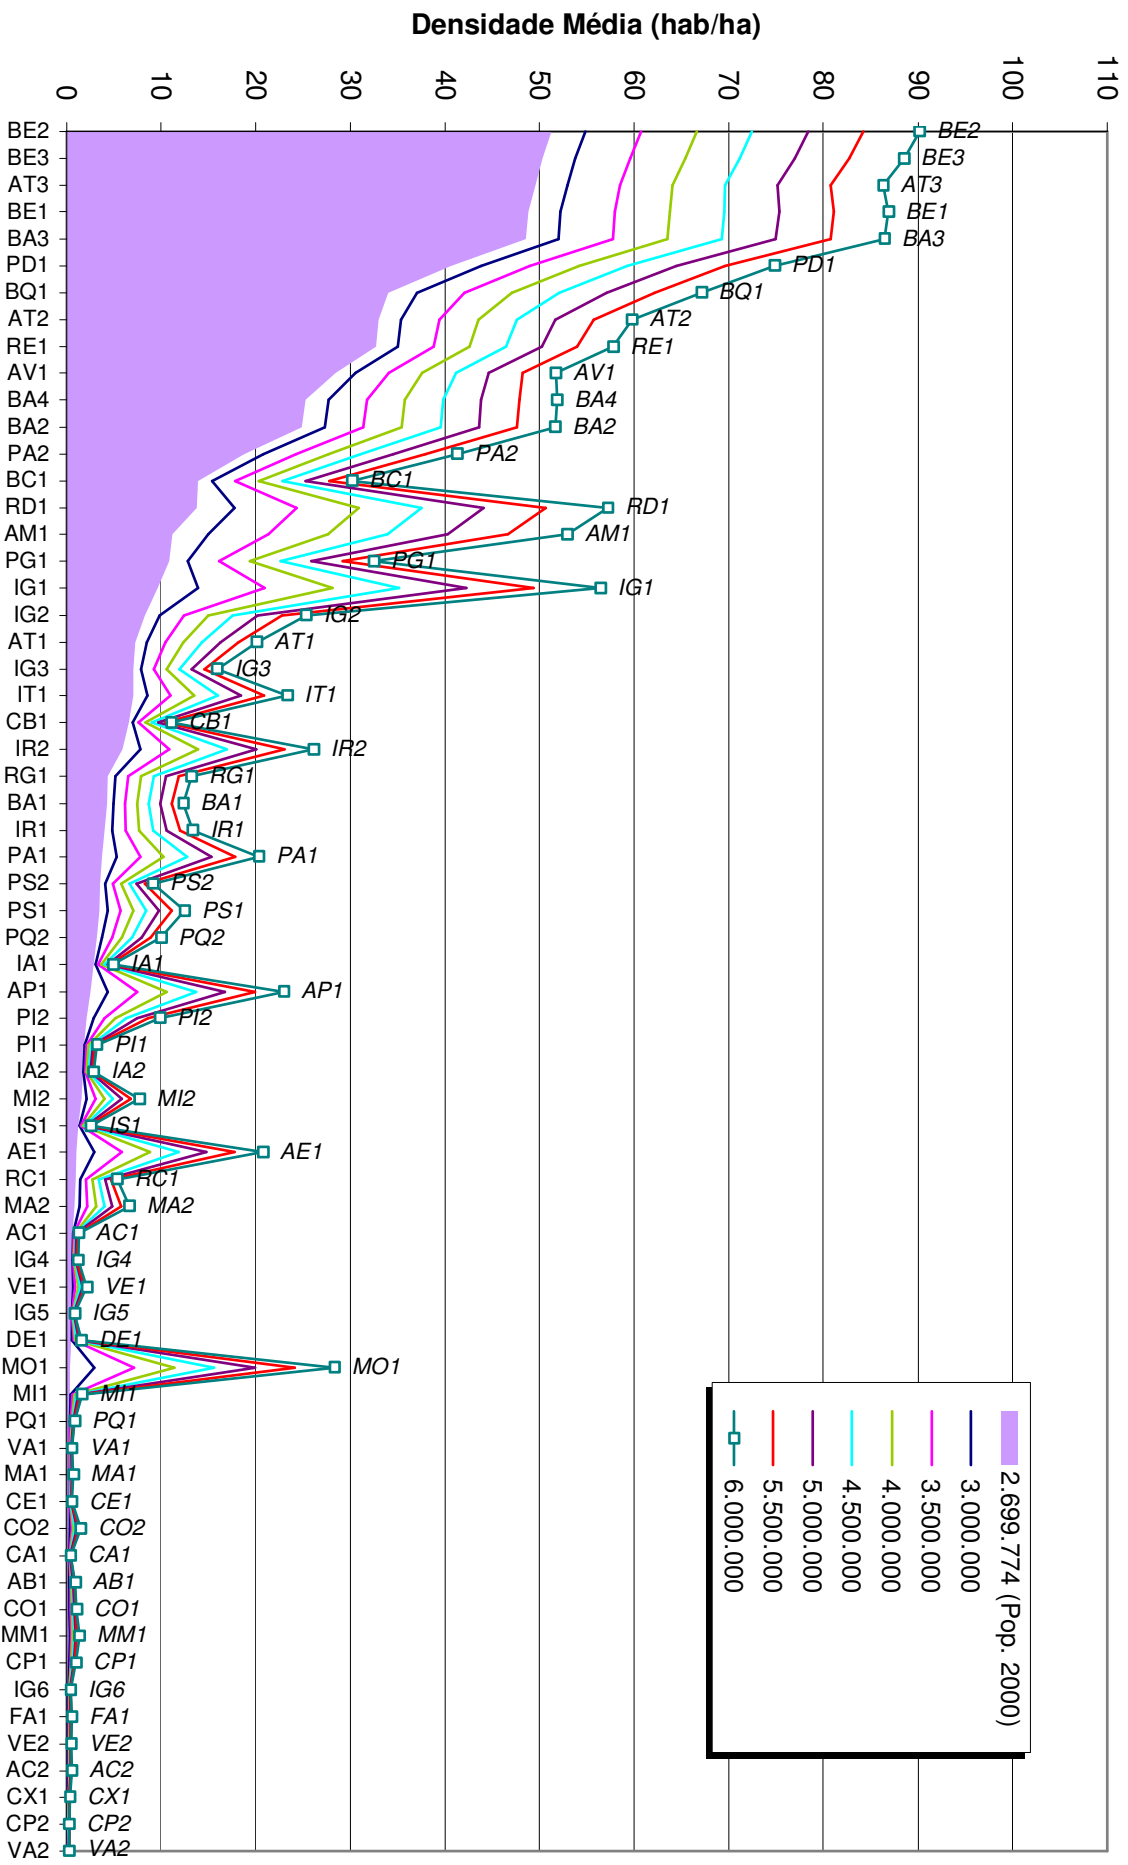

**Evolução das Densidades Médias nas Sub-bacias do Plano
CENÁRIO 25**

**Evolução das Densidades Médias nas Sub-bacias do Plano
CENÁRIO 24**

**Evolução das Densidades Médias nas Sub-bacias do Plano
CENÁRIO 23**

**Evolução das Densidades Médias nas Sub-bacias do Plano
CENÁRIO 22**

**Evolução das Densidades Médias nas Sub-bacias do Plano
CENÁRIO 21**

**Evolução das Densidades Médias nas Sub-bacias do Plano
CENÁRIO 20**

Evolução das Densidades Médias nas Sub-bacias do Plano CENÁRIO 19

**Evolução das Densidades Médias nas Sub-bacias do Plano
CENÁRIO 18**

**Evolução das Densidades Médias nas Sub-bacias do Plano
CENÁRIO 17**

Evolução das Densidades Médias nas Sub-bacias do Plano CENÁRIO 16

**Evolução das Densidades Médias nas Sub-bacias do Plano
CENÁRIO 15**

**Evolução das Densidades Médias nas Sub-bacias do Plano
CENÁRIO 14**