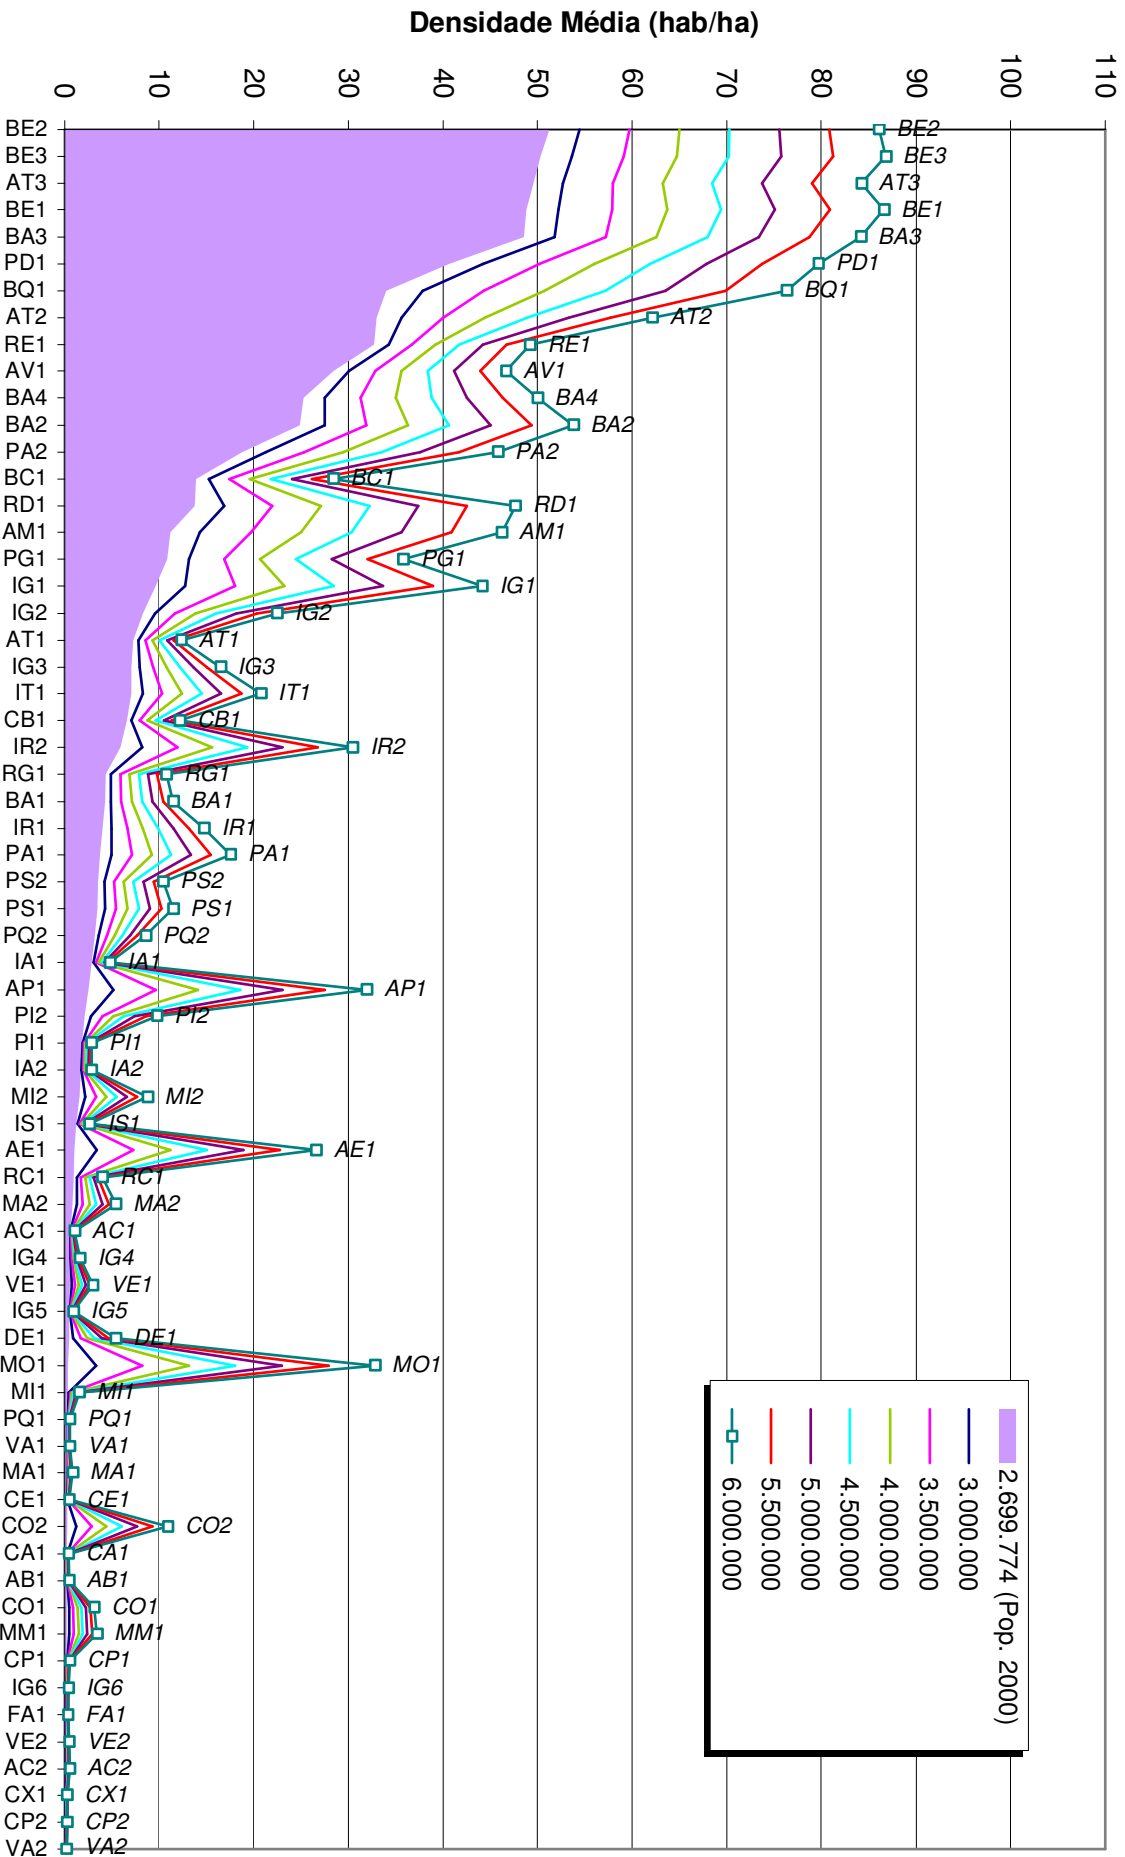

**Evolução das Densidades Médias nas Sub-bacias do Plano
CENÁRIO 25**

**Evolução das Densidades Médias nas Sub-bacias do Plano
CENÁRIO 24**

**Evolução das Densidades Médias nas Sub-bacias do Plano
CENÁRIO 23**

**Evolução das Densidades Médias nas Sub-bacias do Plano
CENÁRIO 22**

**Evolução das Densidades Médias nas Sub-bacias do Plano
CENÁRIO 21**

**Evolução das Densidades Médias nas Sub-bacias do Plano
CENÁRIO 20**

Evolução das Densidades Médias nas Sub-bacias do Plano CENÁRIO 19

**Evolução das Densidades Médias nas Sub-bacias do Plano
CENÁRIO 18**

**Evolução das Densidades Médias nas Sub-bacias do Plano
CENÁRIO 17**

Evolução das Densidades Médias nas Sub-bacias do Plano CENÁRIO 16

**Evolução das Densidades Médias nas Sub-bacias do Plano
CENÁRIO 15**

**Evolução das Densidades Médias nas Sub-bacias do Plano
CENÁRIO 14**