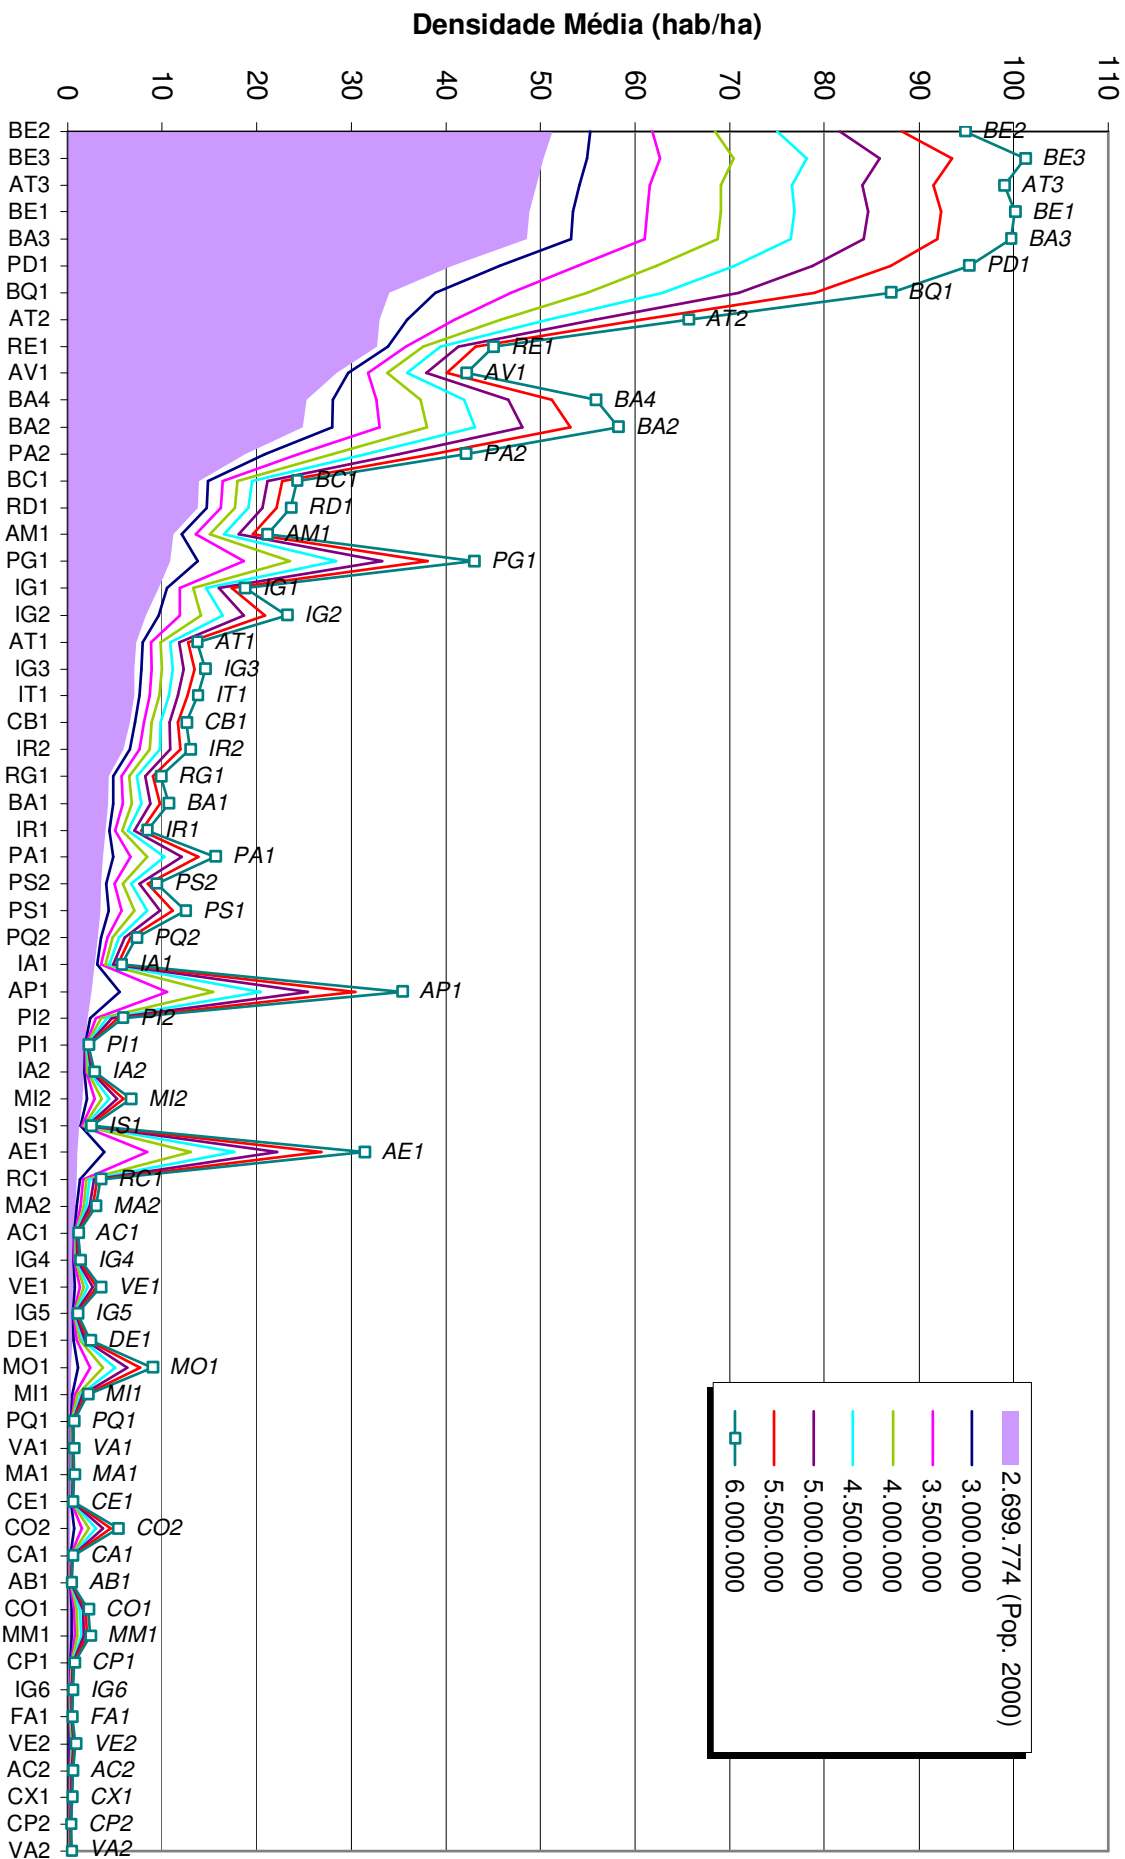

**Evolução das Densidades Médias nas Sub-bacias do Plano
CENÁRIO 22**

**Evolução das Densidades Médias nas Sub-bacias do Plano
CENÁRIO 21**

**Evolução das Densidades Médias nas Sub-bacias do Plano
CENÁRIO 20**

Evolução das Densidades Médias nas Sub-bacias do Plano CENÁRIO 16

**Evolução das Densidades Médias nas Sub-bacias do Plano
CENÁRIO 15**

**Evolução das Densidades Médias nas Sub-bacias do Plano
CENÁRIO 14**

**Evolução das Densidades Médias nas Sub-bacias do Plano
CENÁRIO 13**

**Evolução das Densidades Médias nas Sub-bacias do Plano
CENÁRIO 12**

**Evolução das Densidades Médias nas Sub-bacias do Plano
CENÁRIO 11**

**Evolução das Densidades Médias nas Sub-bacias do Plano
CENÁRIO 10**

**Evolução das Densidades Médias nas Sub-bacias do Plano
CENÁRIO 9**

**Evolução das Densidades Médias nas Sub-bacias do Plano
CENÁRIO 8**