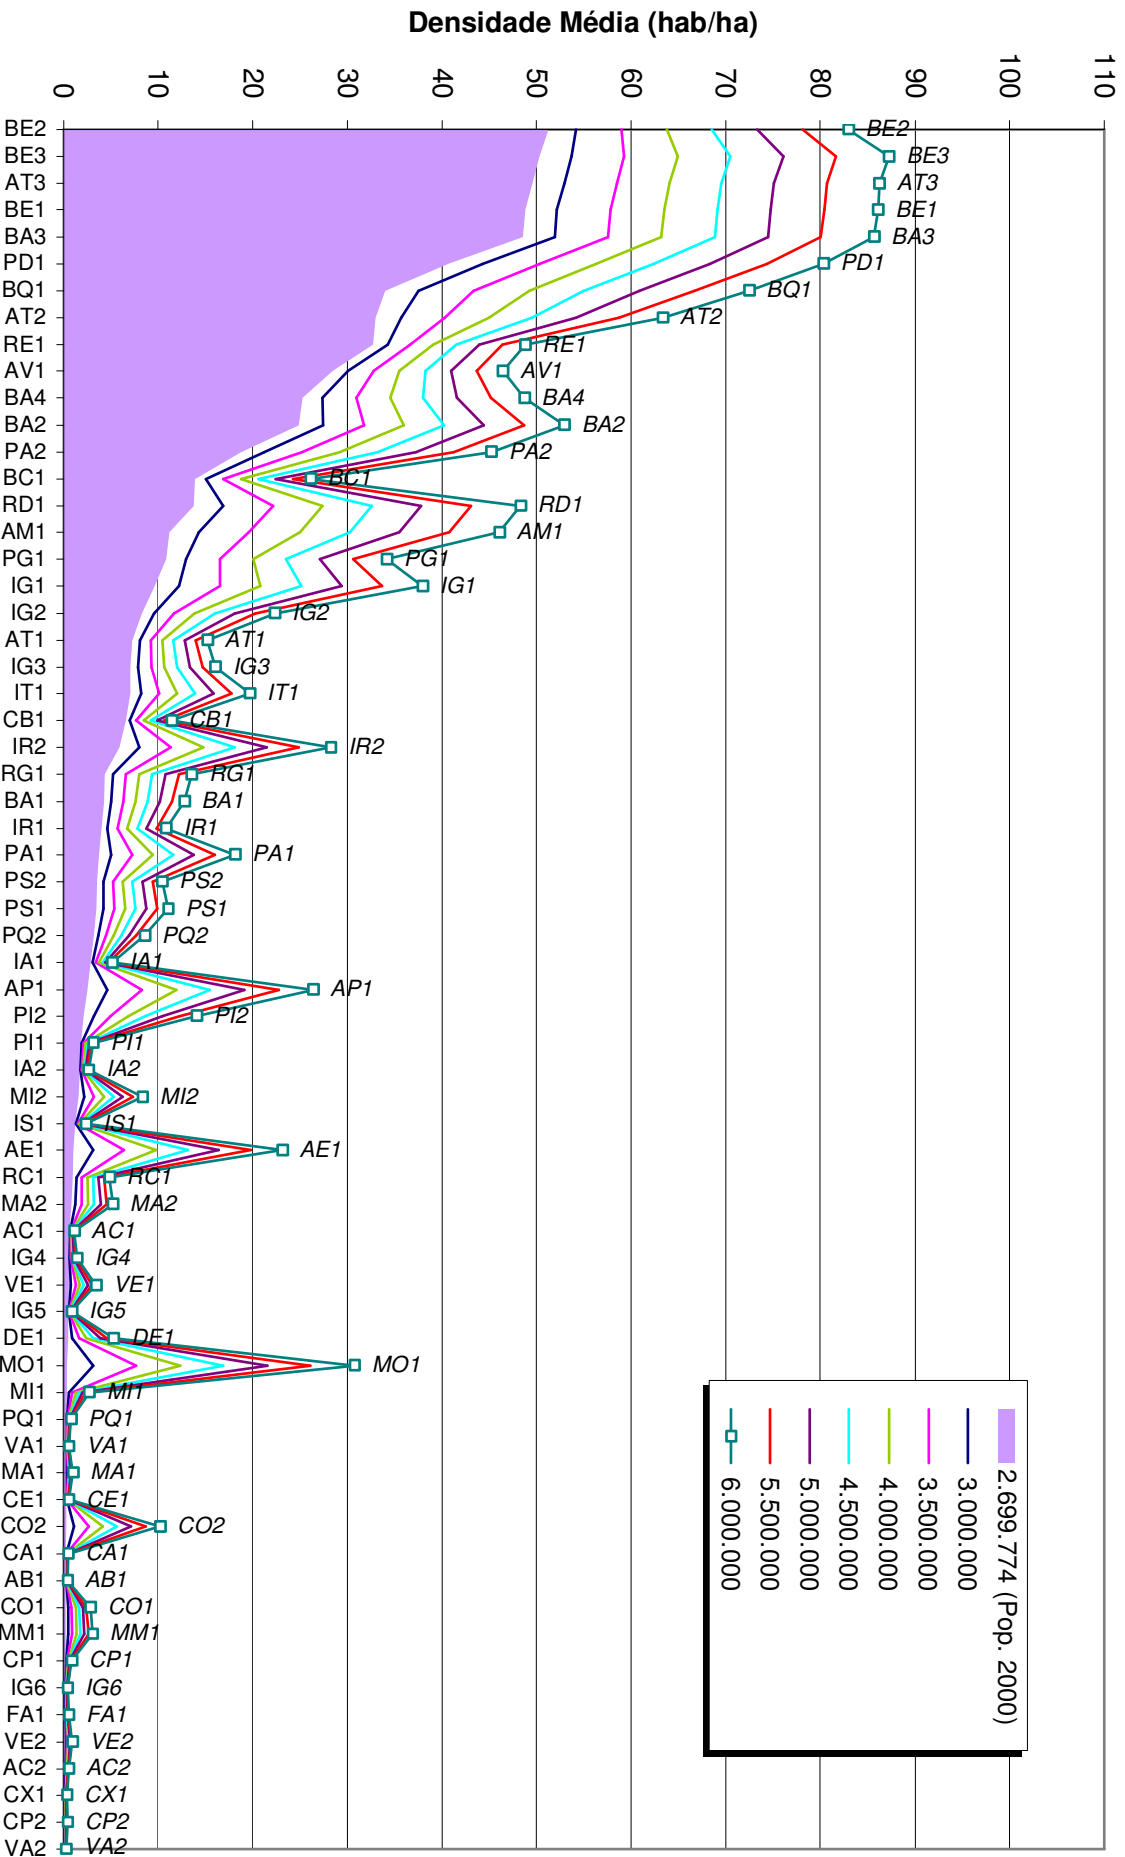

**Evolução das Densidades Médias nas Sub-bacias do Plano
CENÁRIO 25**

**Evolução das Densidades Médias nas Sub-bacias do Plano
CENÁRIO 24**

**Evolução das Densidades Médias nas Sub-bacias do Plano
CENÁRIO 23**

**Evolução das Densidades Médias nas Sub-bacias do Plano
CENÁRIO 22**

**Evolução das Densidades Médias nas Sub-bacias do Plano
CENÁRIO 21**

**Evolução das Densidades Médias nas Sub-bacias do Plano
CENÁRIO 20**

Evolução das Densidades Médias nas Sub-bacias do Plano CENÁRIO 19

**Evolução das Densidades Médias nas Sub-bacias do Plano
CENÁRIO 18**

**Evolução das Densidades Médias nas Sub-bacias do Plano
CENÁRIO 17**

Evolução das Densidades Médias nas Sub-bacias do Plano CENÁRIO 16

**Evolução das Densidades Médias nas Sub-bacias do Plano
CENÁRIO 15**

**Evolução das Densidades Médias nas Sub-bacias do Plano
CENÁRIO 14**