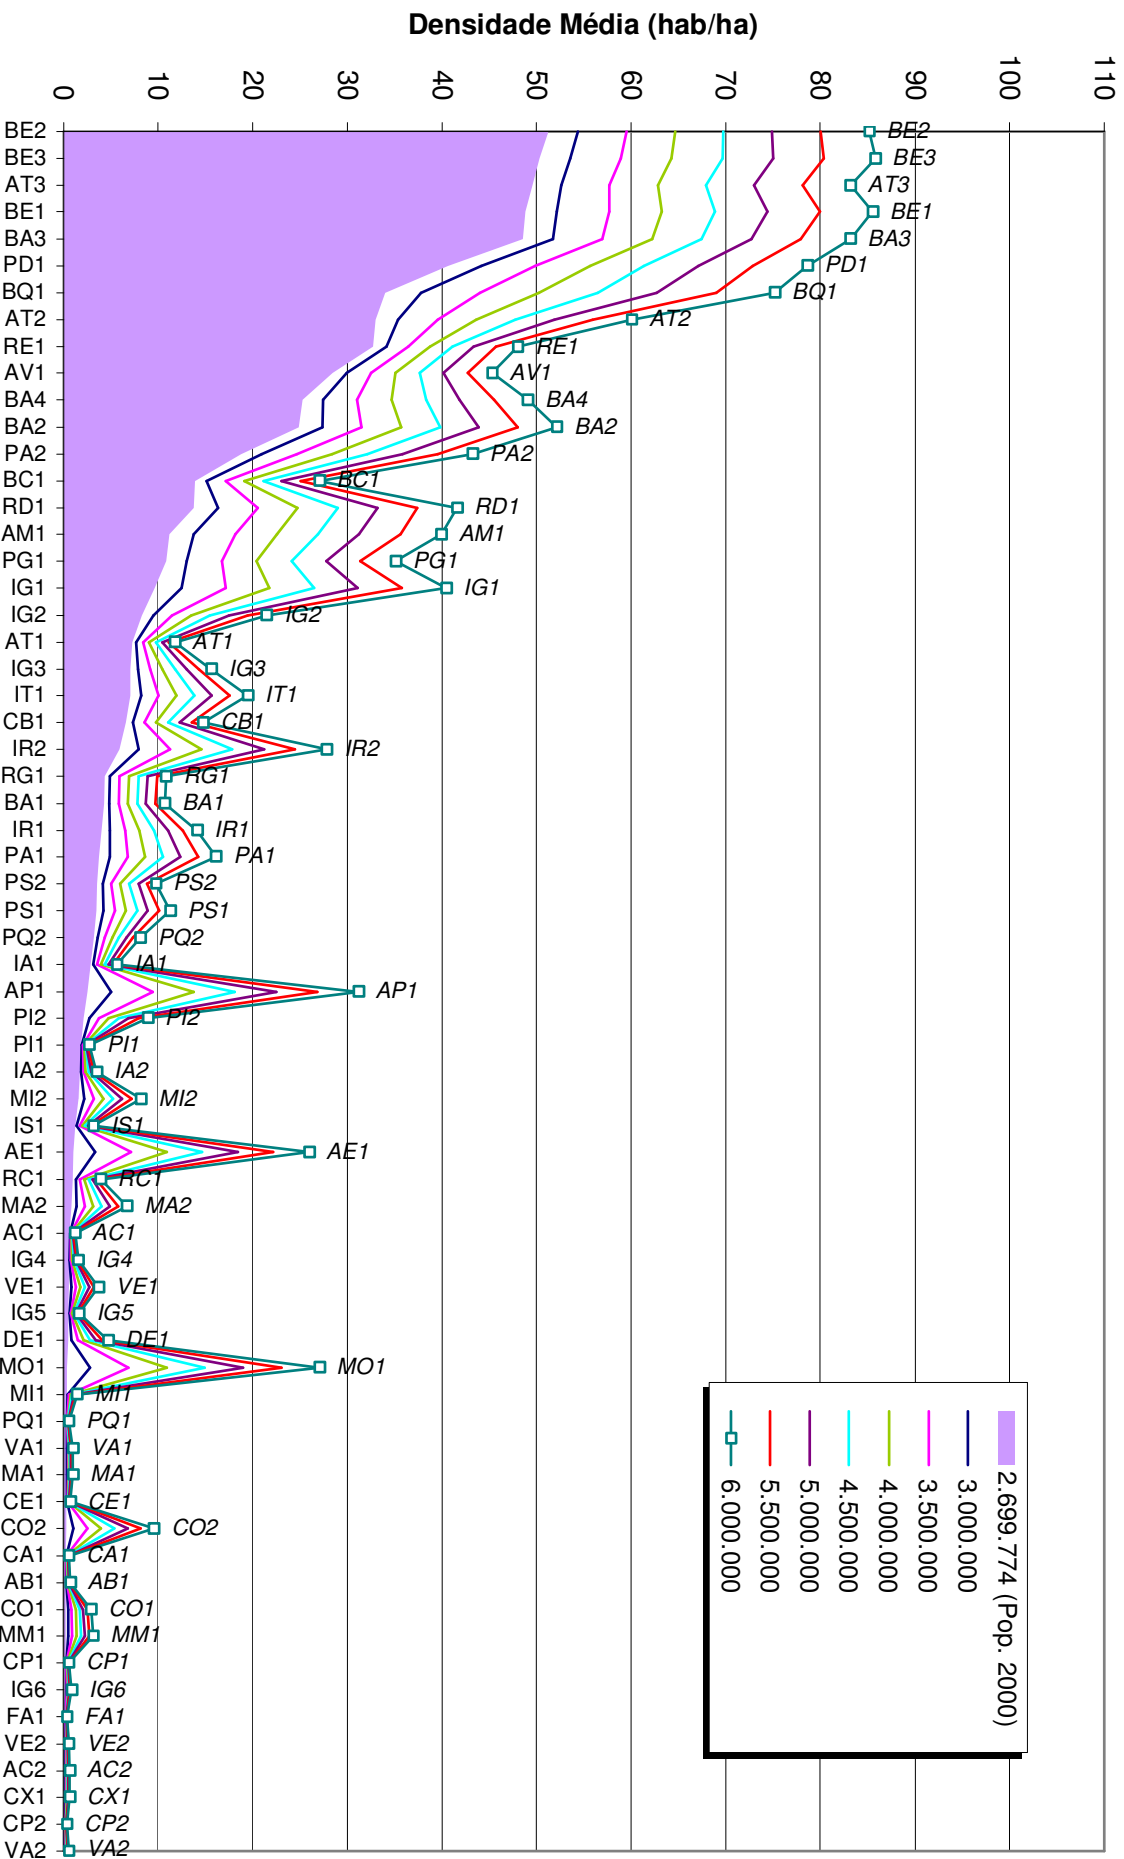

**Evolução das Densidades Médias nas Sub-bacias do Plano
CENÁRIO 25**

**Evolução das Densidades Médias nas Sub-bacias do Plano
CENÁRIO 24**

**Evolução das Densidades Médias nas Sub-bacias do Plano
CENÁRIO 23**

**Evolução das Densidades Médias nas Sub-bacias do Plano
CENÁRIO 22**

**Evolução das Densidades Médias nas Sub-bacias do Plano
CENÁRIO 21**

**Evolução das Densidades Médias nas Sub-bacias do Plano
CENÁRIO 20**

Evolução das Densidades Médias nas Sub-bacias do Plano CENÁRIO 19

**Evolução das Densidades Médias nas Sub-bacias do Plano
CENÁRIO 18**

**Evolução das Densidades Médias nas Sub-bacias do Plano
CENÁRIO 17**

Evolução das Densidades Médias nas Sub-bacias do Plano CENÁRIO 16

**Evolução das Densidades Médias nas Sub-bacias do Plano
CENÁRIO 15**

**Evolução das Densidades Médias nas Sub-bacias do Plano
CENÁRIO 14**