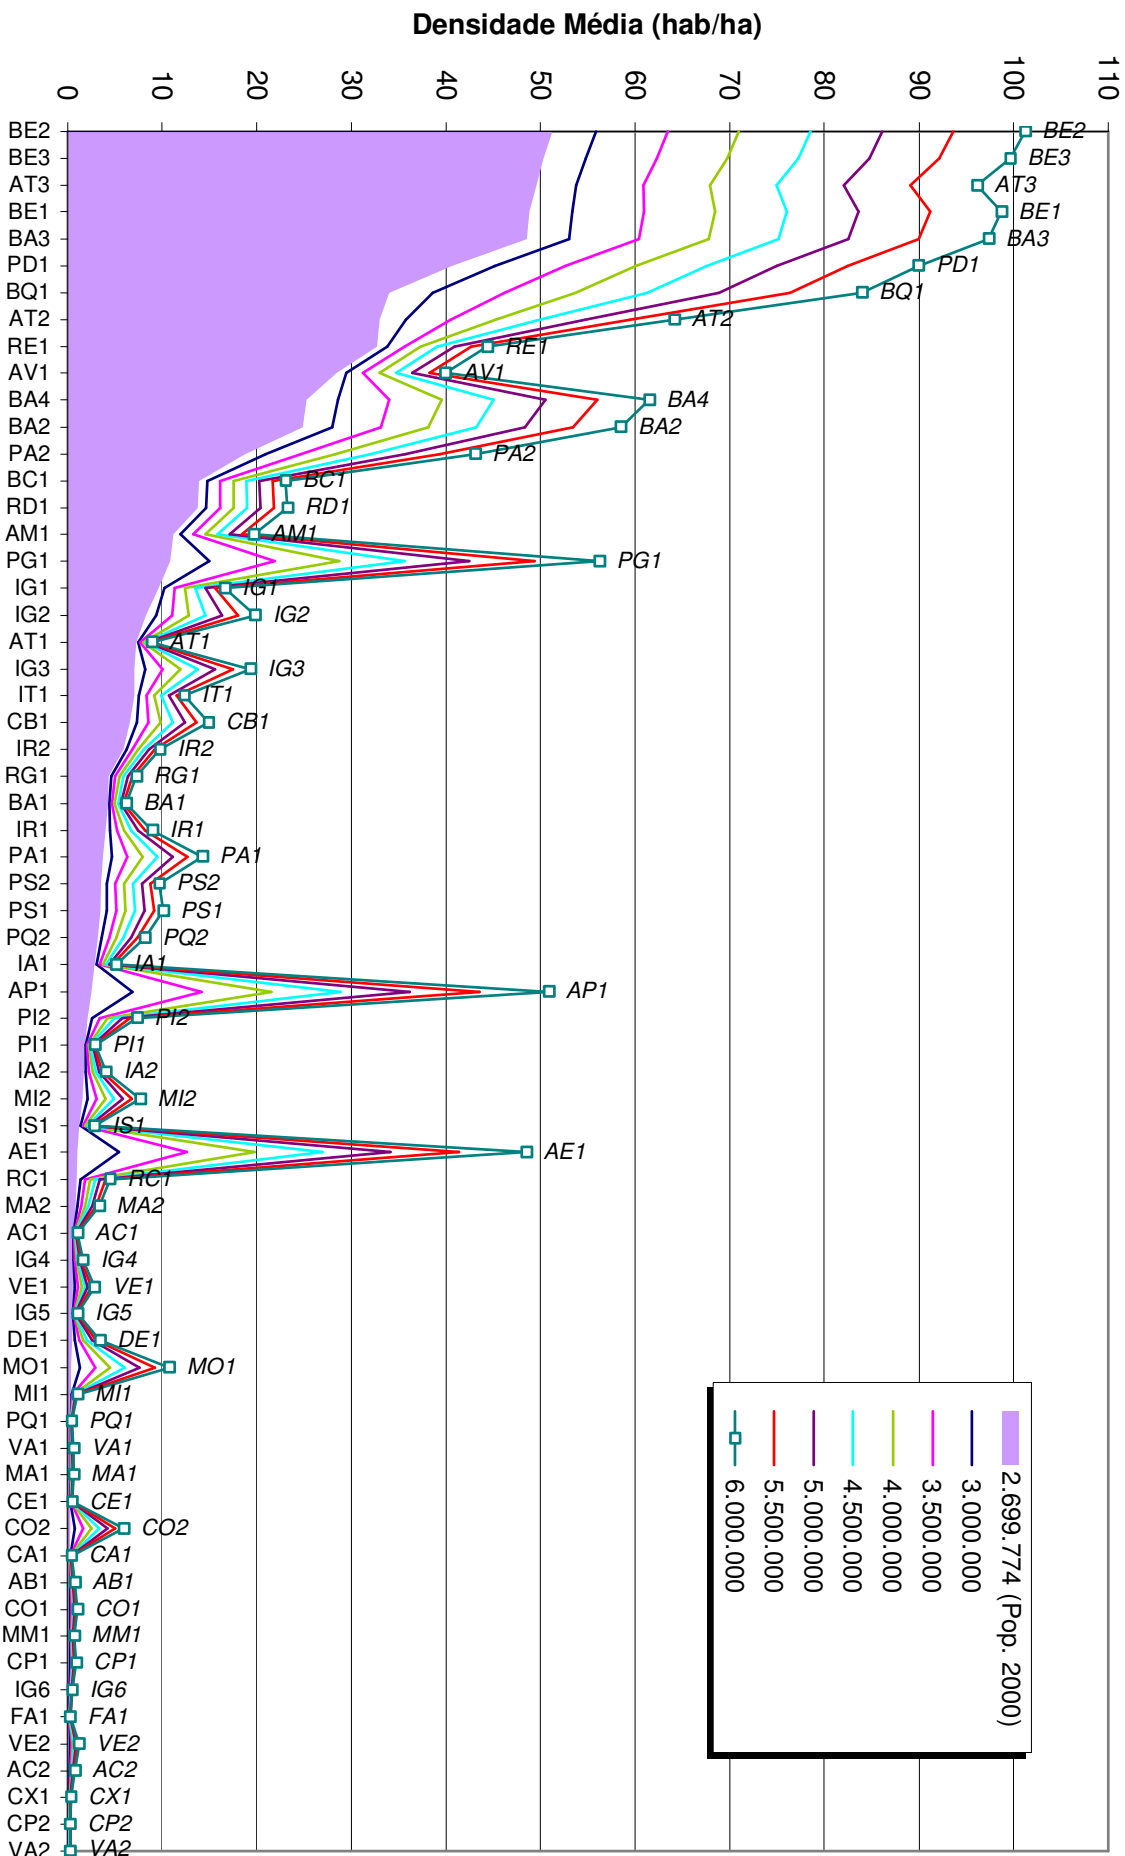

Evolução das Densidades Médias nas Sub-bacias do Plano CENÁRIO 16

**Evolução das Densidades Médias nas Sub-bacias do Plano
CENÁRIO 15**

**Evolução das Densidades Médias nas Sub-bacias do Plano
CENÁRIO 14**

**Evolução das Densidades Médias nas Sub-bacias do Plano
CENÁRIO 13**

**Evolução das Densidades Médias nas Sub-bacias do Plano
CENÁRIO 12**

**Evolução das Densidades Médias nas Sub-bacias do Plano
CENÁRIO 11**

**Evolução das Densidades Médias nas Sub-bacias do Plano
CENÁRIO 10**

**Evolução das Densidades Médias nas Sub-bacias do Plano
CENÁRIO 9**

**Evolução das Densidades Médias nas Sub-bacias do Plano
CENÁRIO 8**

**Evolução das Densidades Médias nas Sub-bacias do Plano
CENÁRIO 7**

**Evolução das Densidades Médias nas Sub-bacias do Plano
CENÁRIO 6**

**Evolução das Densidades Médias nas Sub-bacias do Plano
CENÁRIO 5**