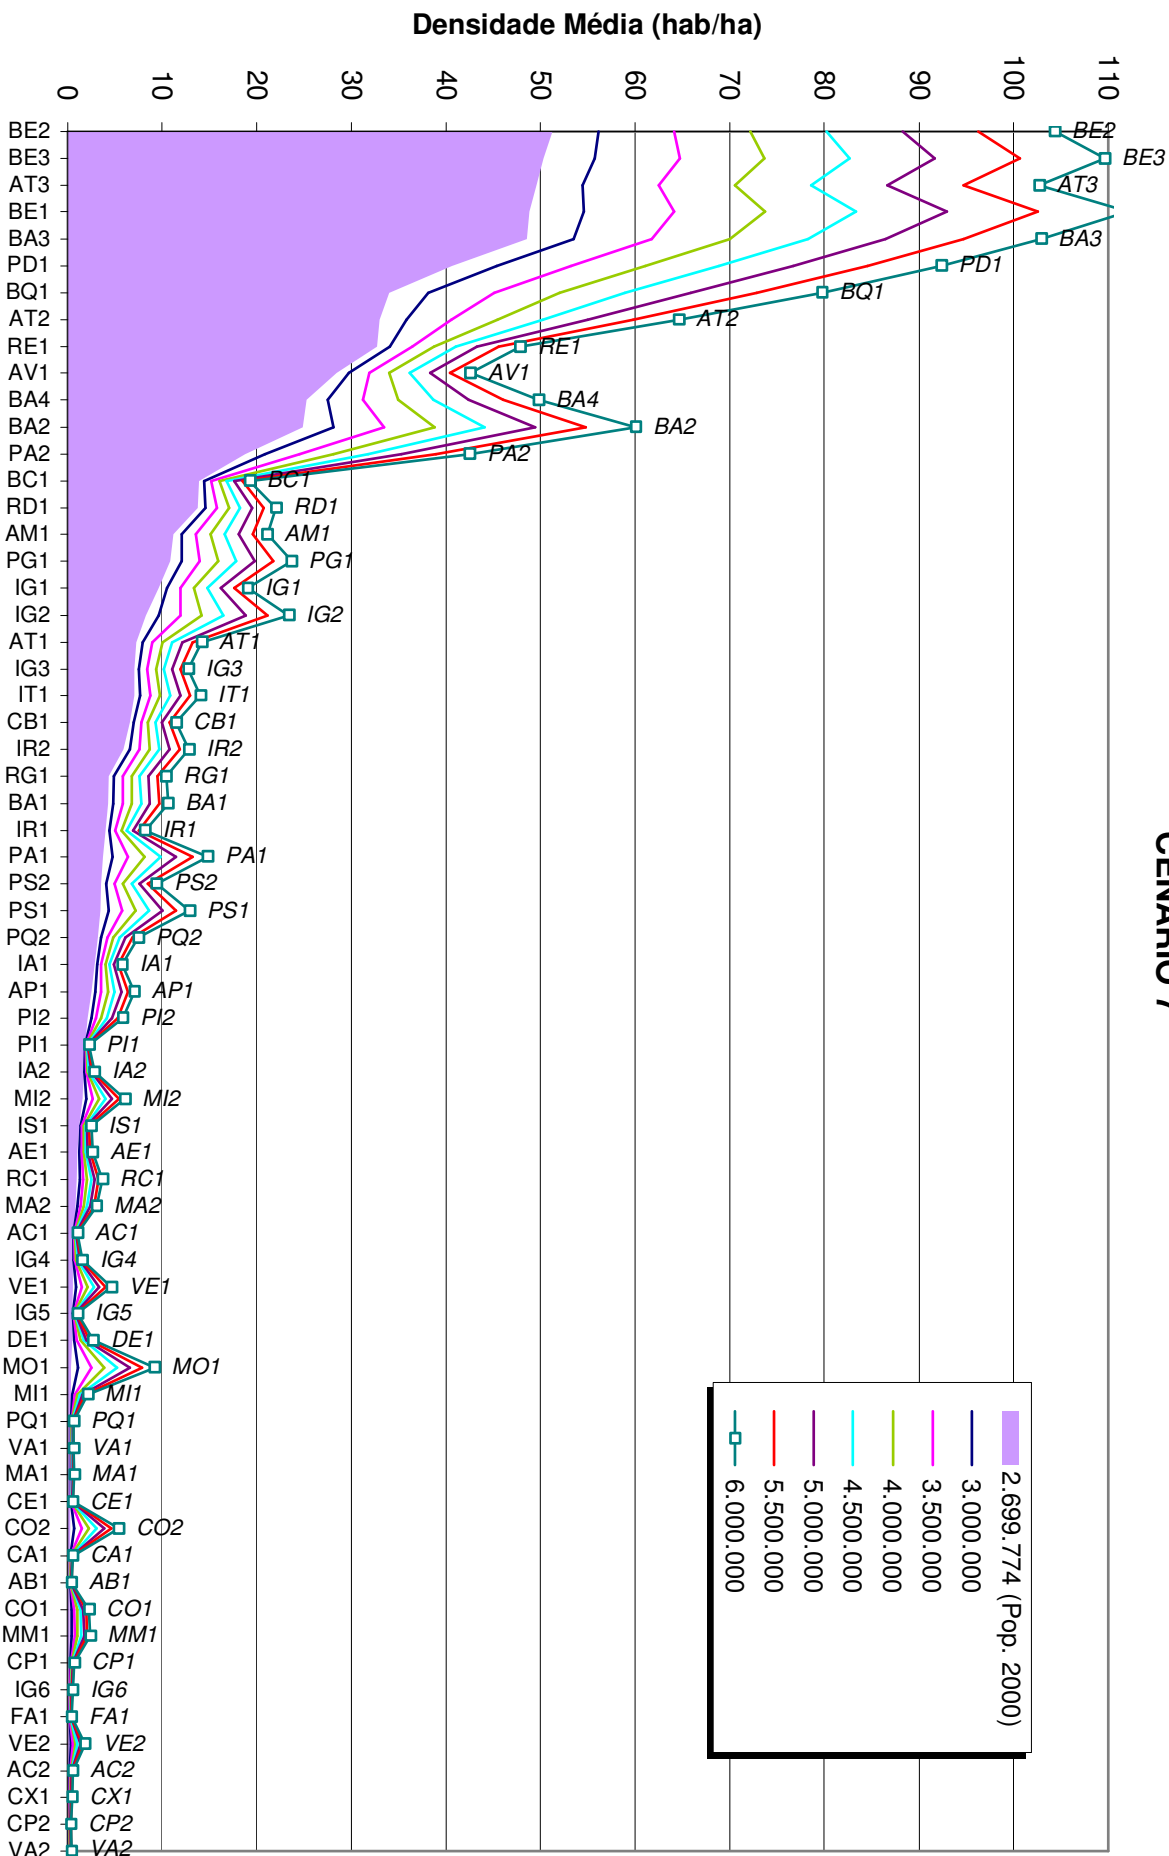

Evolução das Densidades Médias nas Sub-bacias do Plano CENÁRIO 16

**Evolução das Densidades Médias nas Sub-bacias do Plano
CENÁRIO 15**

**Evolução das Densidades Médias nas Sub-bacias do Plano
CENÁRIO 14**

**Evolução das Densidades Médias nas Sub-bacias do Plano
CENÁRIO 13**

**Evolução das Densidades Médias nas Sub-bacias do Plano
CENÁRIO 12**

**Evolução das Densidades Médias nas Sub-bacias do Plano
CENÁRIO 11**

**Evolução das Densidades Médias nas Sub-bacias do Plano
CENÁRIO 10**

**Evolução das Densidades Médias nas Sub-bacias do Plano
CENÁRIO 9**

**Evolução das Densidades Médias nas Sub-bacias do Plano
CENÁRIO 8**

**Evolução das Densidades Médias nas Sub-bacias do Plano
CENÁRIO 7**

**Evolução das Densidades Médias nas Sub-bacias do Plano
CENÁRIO 6**

**Evolução das Densidades Médias nas Sub-bacias do Plano
CENÁRIO 5**