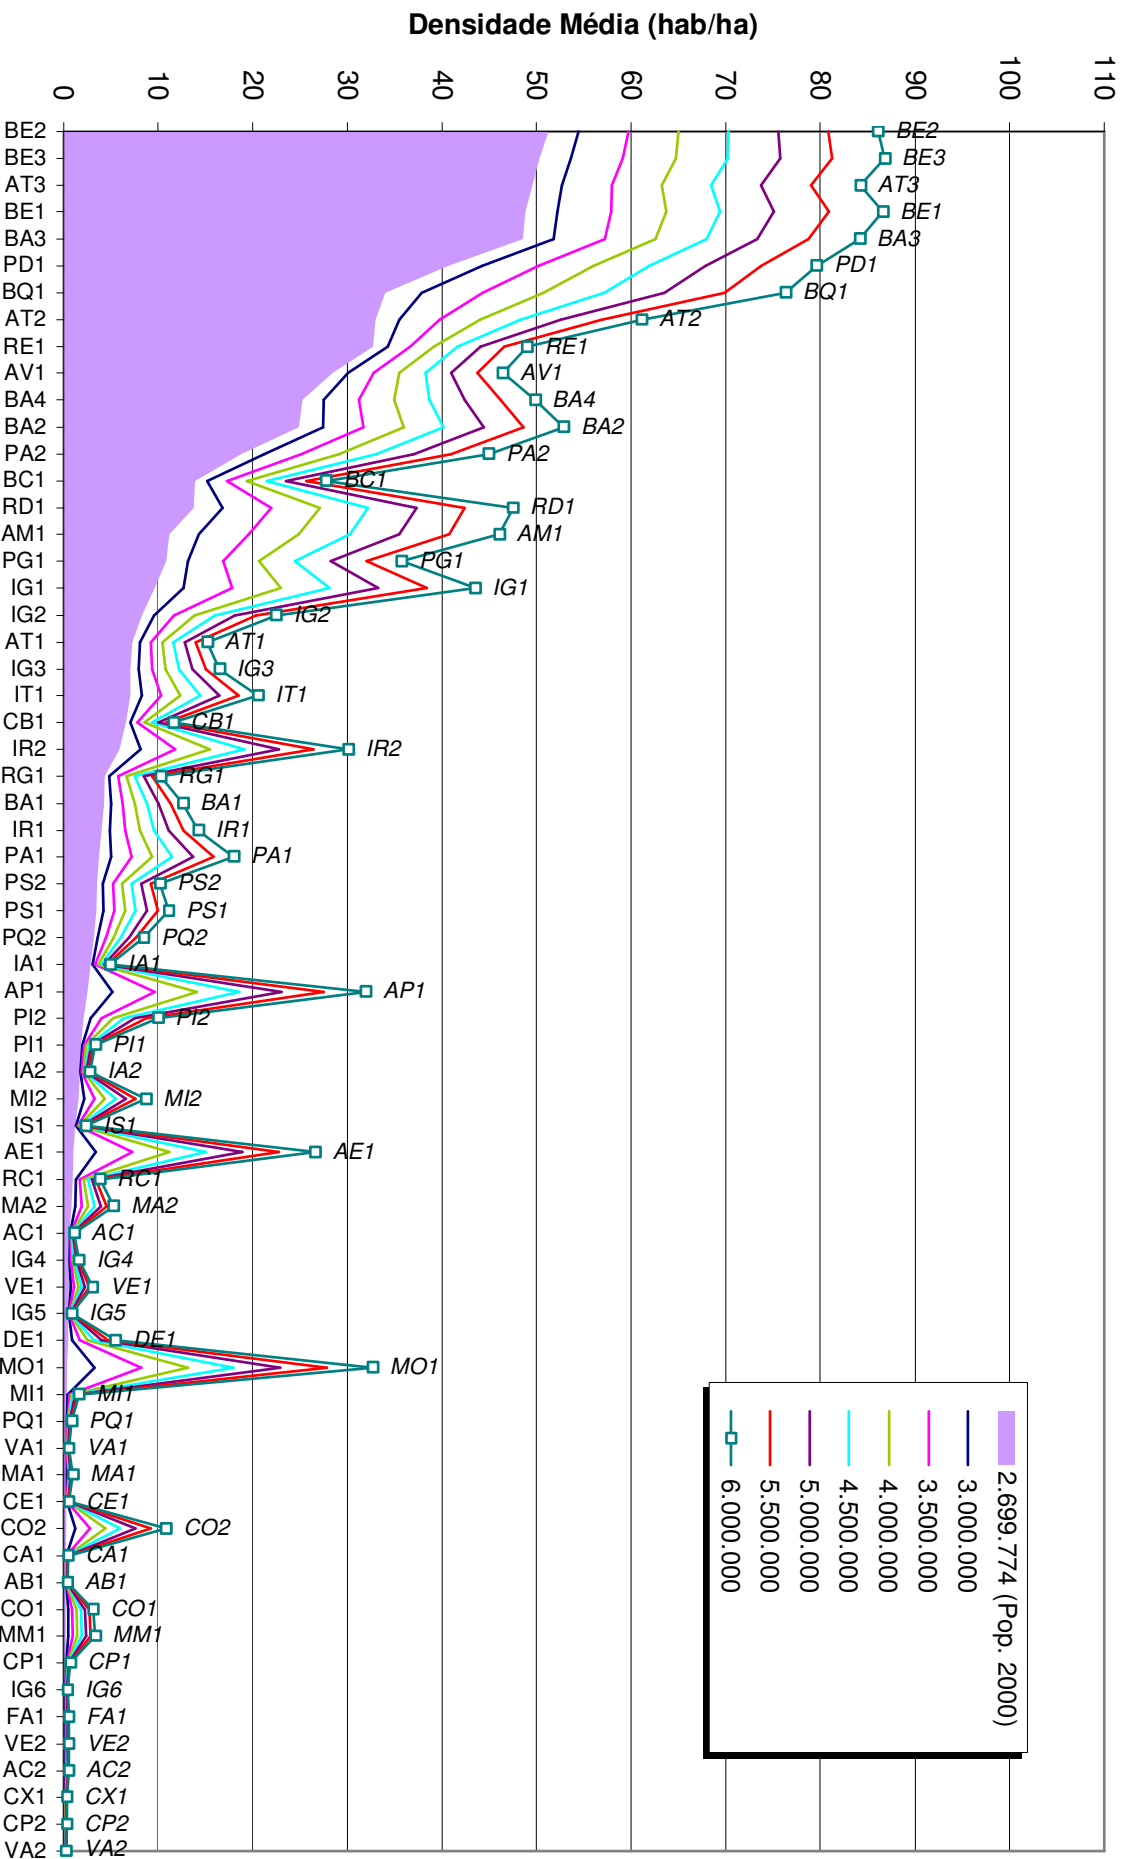

**Evolução das Densidades Médias nas Sub-bacias do Plano
CENÁRIO 25**

**Evolução das Densidades Médias nas Sub-bacias do Plano
CENÁRIO 24**

**Evolução das Densidades Médias nas Sub-bacias do Plano
CENÁRIO 23**

**Evolução das Densidades Médias nas Sub-bacias do Plano
CENÁRIO 22**

**Evolução das Densidades Médias nas Sub-bacias do Plano
CENÁRIO 21**

**Evolução das Densidades Médias nas Sub-bacias do Plano
CENÁRIO 20**

Evolução das Densidades Médias nas Sub-bacias do Plano CENÁRIO 19

**Evolução das Densidades Médias nas Sub-bacias do Plano
CENÁRIO 18**

**Evolução das Densidades Médias nas Sub-bacias do Plano
CENÁRIO 17**

Evolução das Densidades Médias nas Sub-bacias do Plano CENÁRIO 16

**Evolução das Densidades Médias nas Sub-bacias do Plano
CENÁRIO 15**

**Evolução das Densidades Médias nas Sub-bacias do Plano
CENÁRIO 14**