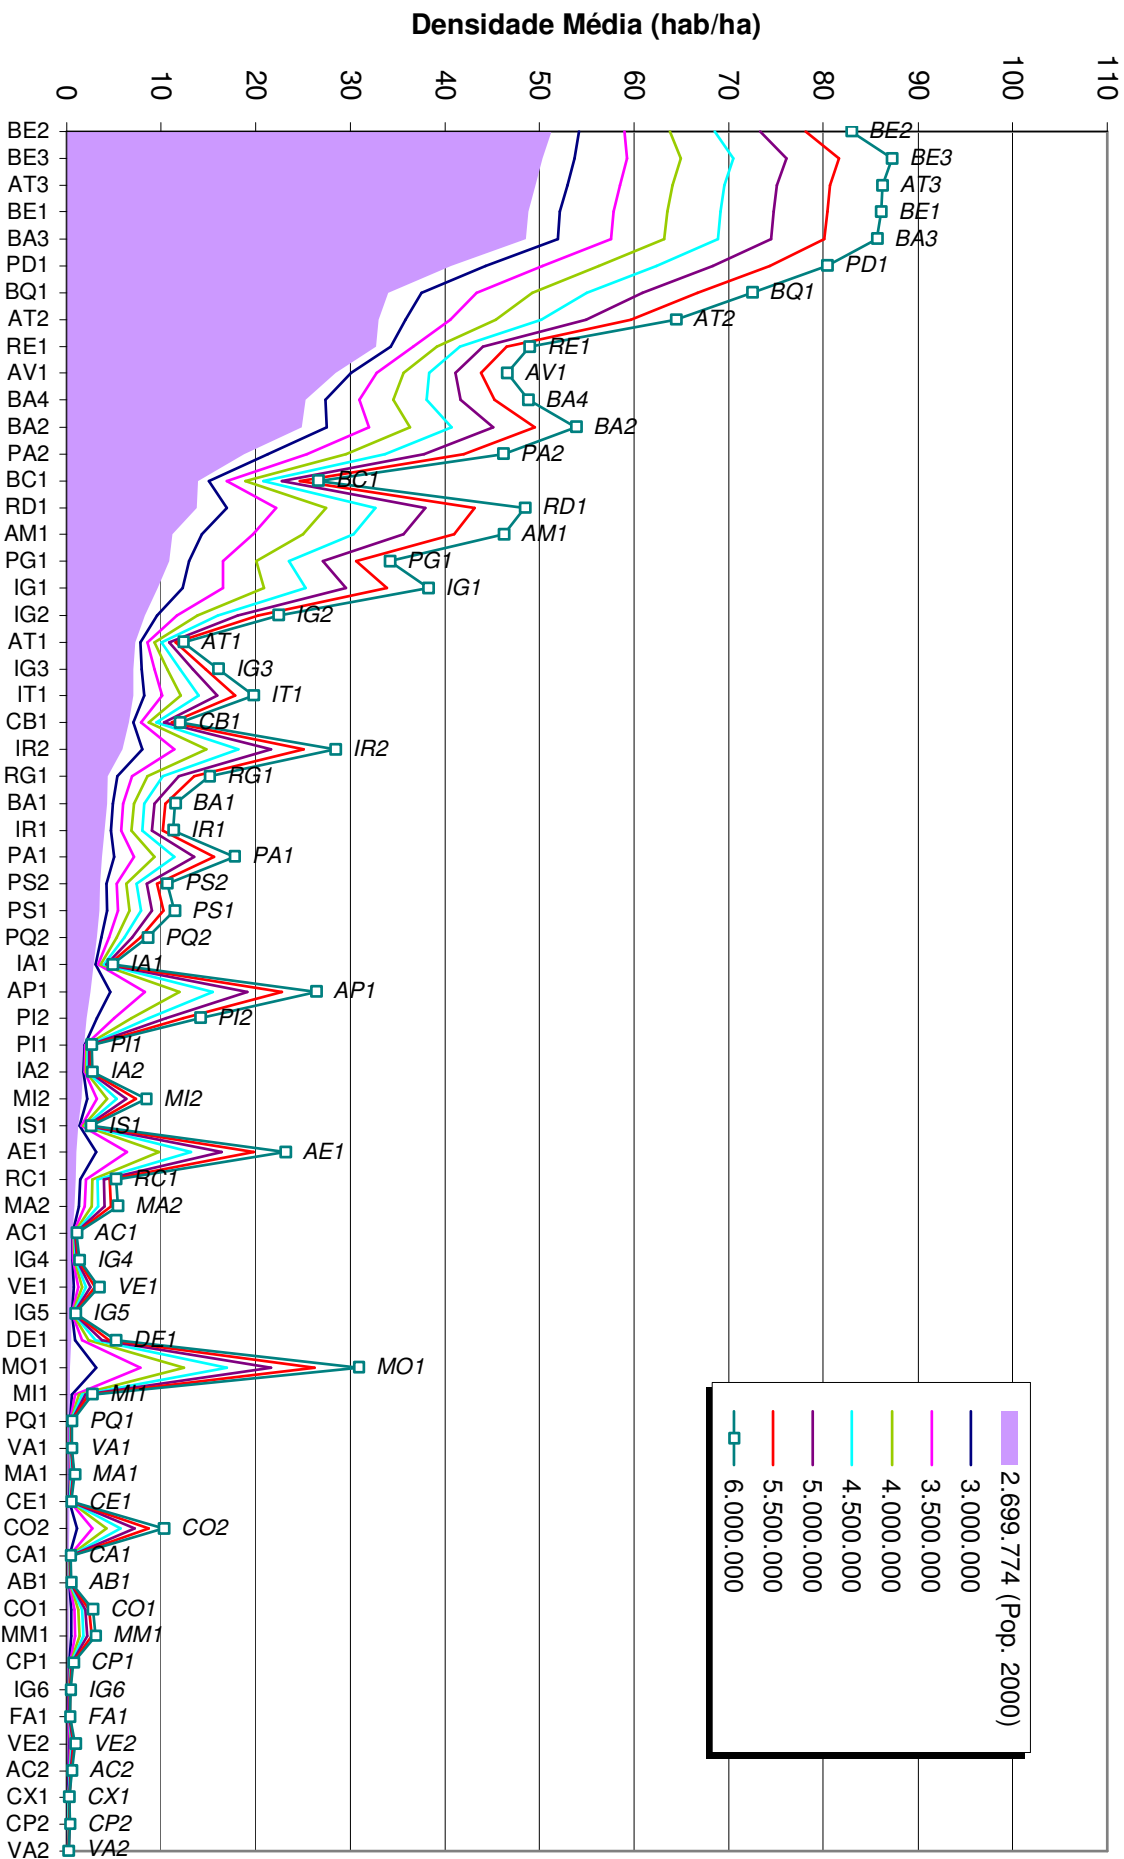

**Evolução das Densidades Médias nas Sub-bacias do Plano
CENÁRIO 22**

**Evolução das Densidades Médias nas Sub-bacias do Plano
CENÁRIO 21**

**Evolução das Densidades Médias nas Sub-bacias do Plano
CENÁRIO 20**

Evolução das Densidades Médias nas Sub-bacias do Plano CENÁRIO 19

**Evolução das Densidades Médias nas Sub-bacias do Plano
CENÁRIO 18**

**Evolução das Densidades Médias nas Sub-bacias do Plano
CENÁRIO 17**

Evolução das Densidades Médias nas Sub-bacias do Plano CENÁRIO 16

**Evolução das Densidades Médias nas Sub-bacias do Plano
CENÁRIO 15**

**Evolução das Densidades Médias nas Sub-bacias do Plano
CENÁRIO 14**

**Evolução das Densidades Médias nas Sub-bacias do Plano
CENÁRIO 13**

**Evolução das Densidades Médias nas Sub-bacias do Plano
CENÁRIO 12**

**Evolução das Densidades Médias nas Sub-bacias do Plano
CENÁRIO 11**