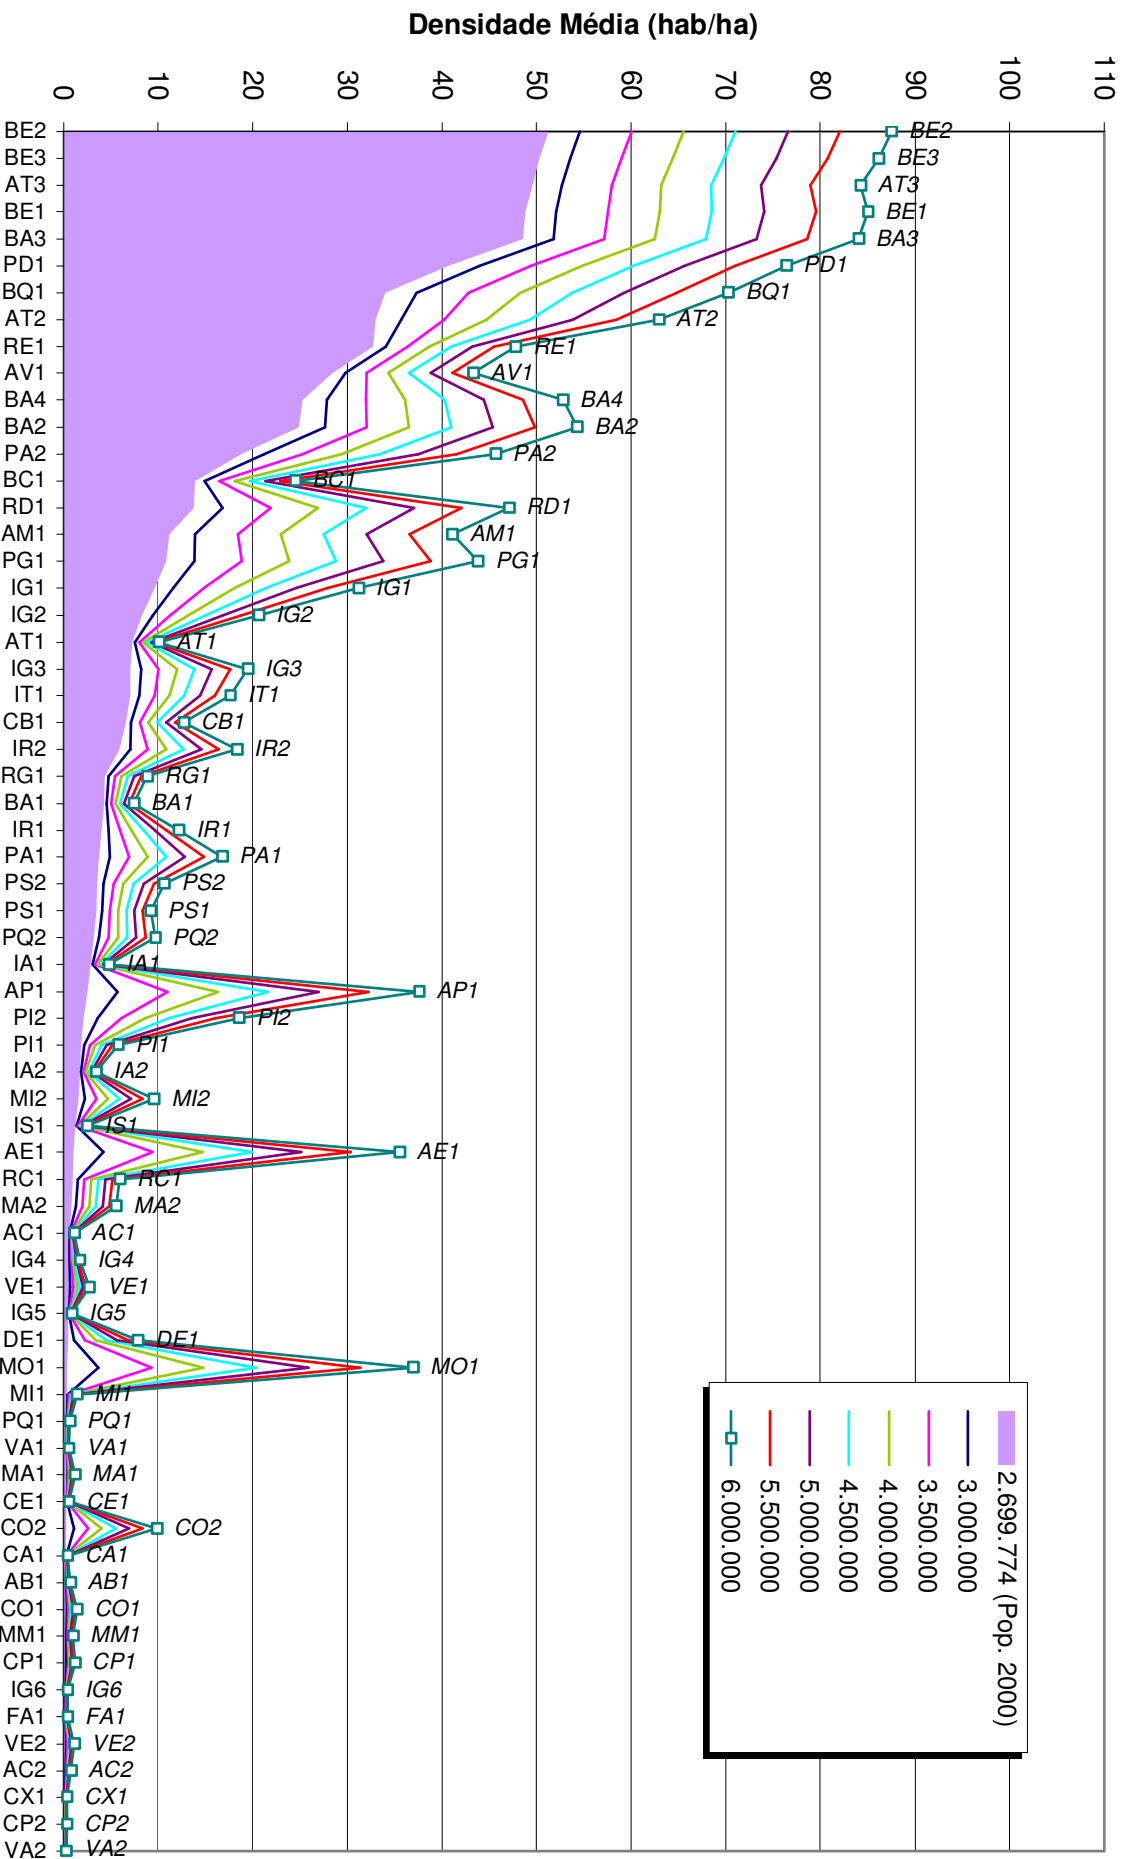

**Evolução das Densidades Médias nas Sub-bacias do Plano
CENÁRIO 25**

**Evolução das Densidades Médias nas Sub-bacias do Plano
CENÁRIO 24**

**Evolução das Densidades Médias nas Sub-bacias do Plano
CENÁRIO 23**

**Evolução das Densidades Médias nas Sub-bacias do Plano
CENÁRIO 22**

**Evolução das Densidades Médias nas Sub-bacias do Plano
CENÁRIO 21**

**Evolução das Densidades Médias nas Sub-bacias do Plano
CENÁRIO 20**

Evolução das Densidades Médias nas Sub-bacias do Plano CENÁRIO 19

**Evolução das Densidades Médias nas Sub-bacias do Plano
CENÁRIO 18**

**Evolução das Densidades Médias nas Sub-bacias do Plano
CENÁRIO 17**

Evolução das Densidades Médias nas Sub-bacias do Plano CENÁRIO 16

**Evolução das Densidades Médias nas Sub-bacias do Plano
CENÁRIO 15**

**Evolução das Densidades Médias nas Sub-bacias do Plano
CENÁRIO 14**