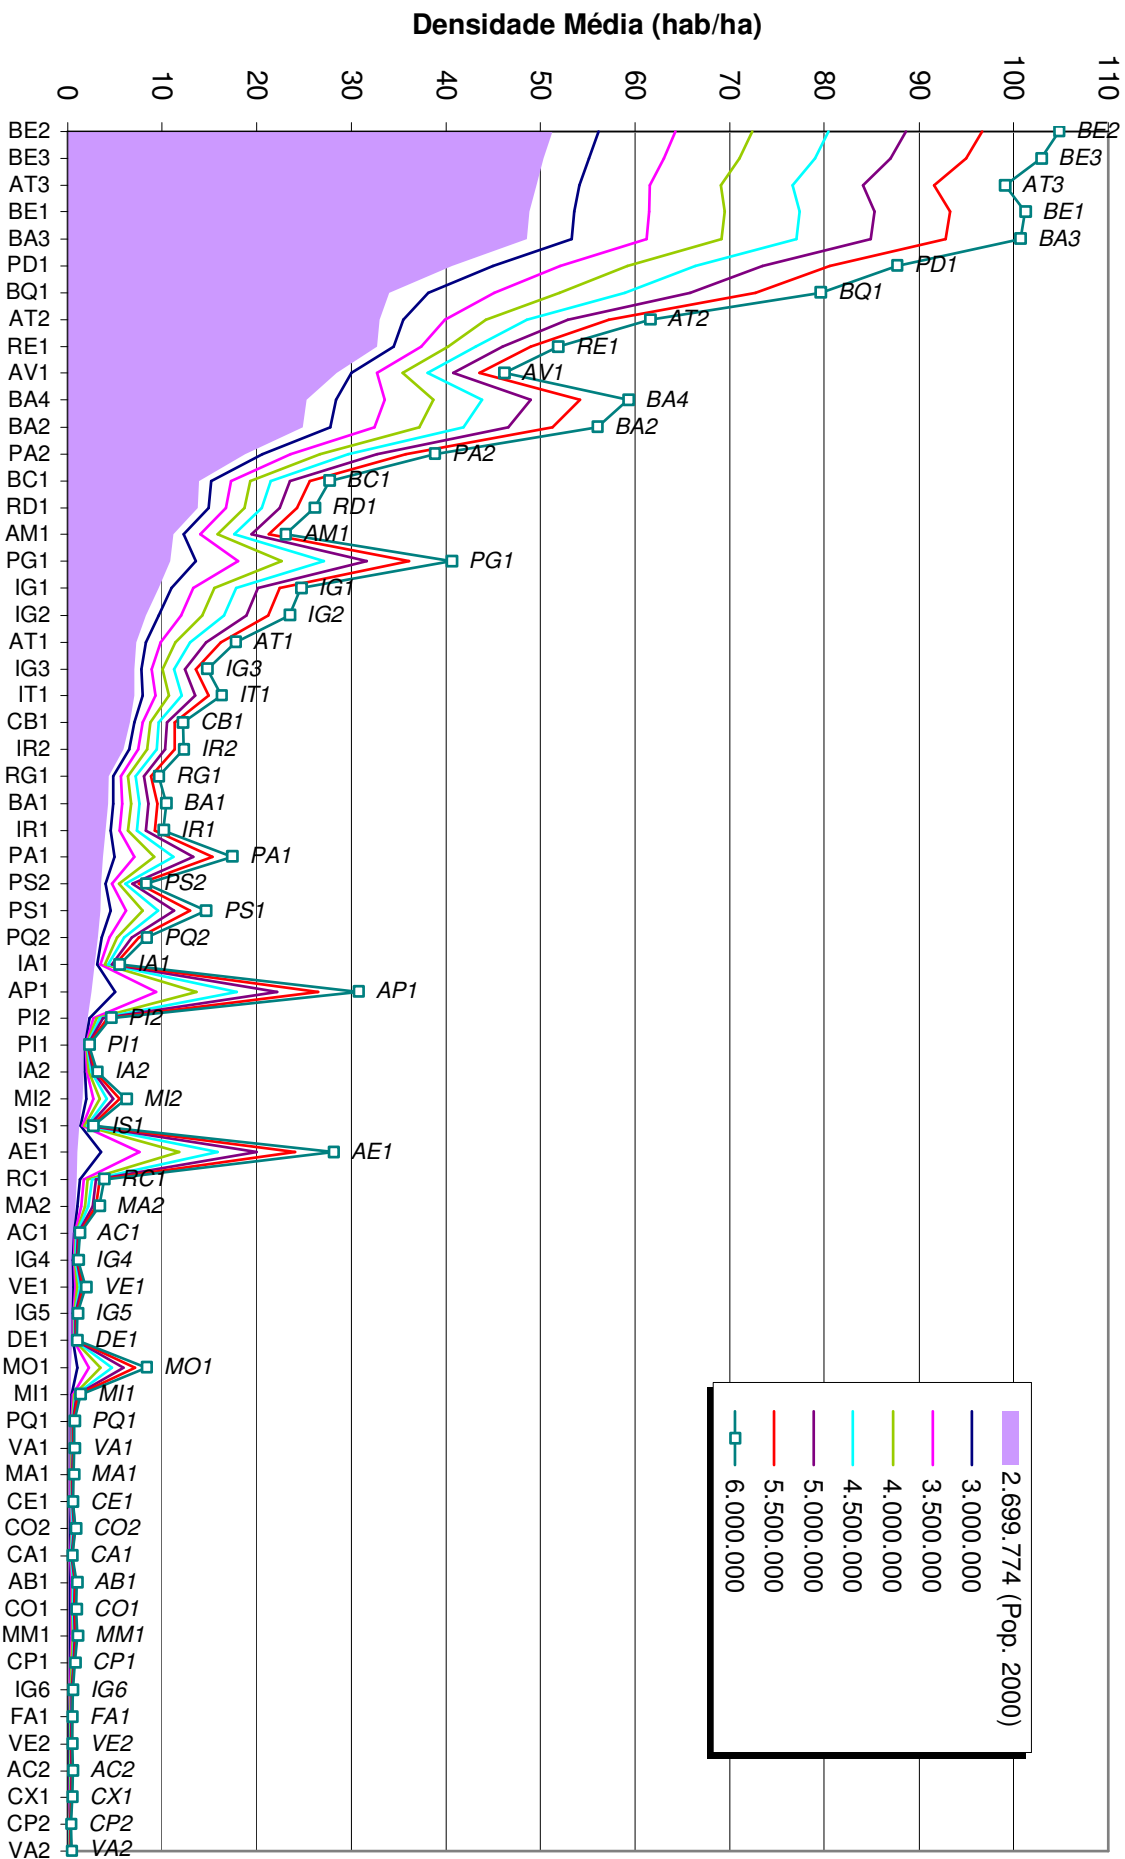

Evolução das Densidades Médias nas Sub-bacias do Plano CENÁRIO 16

**Evolução das Densidades Médias nas Sub-bacias do Plano
CENÁRIO 15**

**Evolução das Densidades Médias nas Sub-bacias do Plano
CENÁRIO 14**

**Evolução das Densidades Médias nas Sub-bacias do Plano
CENÁRIO 13**

**Evolução das Densidades Médias nas Sub-bacias do Plano
CENÁRIO 12**

**Evolução das Densidades Médias nas Sub-bacias do Plano
CENÁRIO 11**

**Evolução das Densidades Médias nas Sub-bacias do Plano
CENÁRIO 10**

**Evolução das Densidades Médias nas Sub-bacias do Plano
CENÁRIO 9**

**Evolução das Densidades Médias nas Sub-bacias do Plano
CENÁRIO 8**

**Evolução das Densidades Médias nas Sub-bacias do Plano
CENÁRIO 7**

**Evolução das Densidades Médias nas Sub-bacias do Plano
CENÁRIO 6**

**Evolução das Densidades Médias nas Sub-bacias do Plano
CENÁRIO 5**