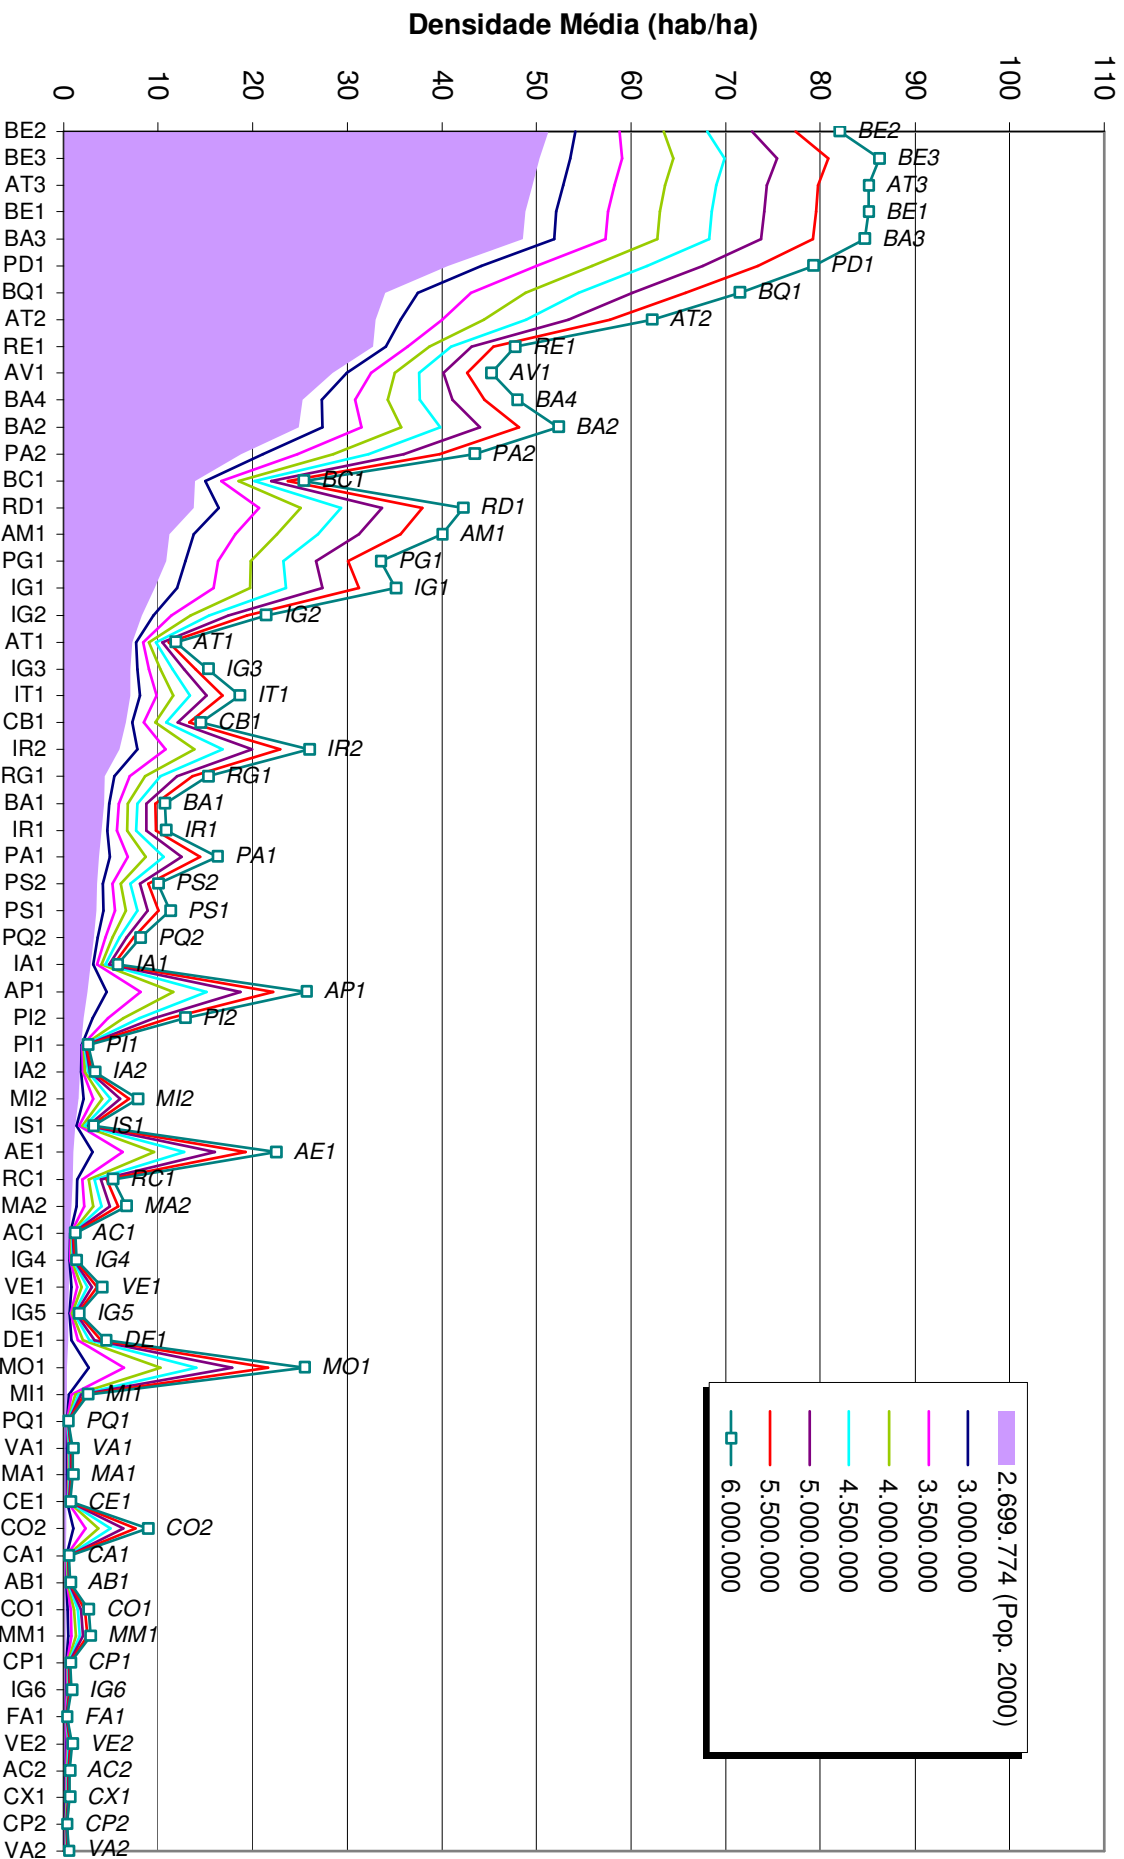

**Evolução das Densidades Médias nas Sub-bacias do Plano
CENÁRIO 25**

**Evolução das Densidades Médias nas Sub-bacias do Plano
CENÁRIO 24**

**Evolução das Densidades Médias nas Sub-bacias do Plano
CENÁRIO 23**

**Evolução das Densidades Médias nas Sub-bacias do Plano
CENÁRIO 22**

**Evolução das Densidades Médias nas Sub-bacias do Plano
CENÁRIO 21**

**Evolução das Densidades Médias nas Sub-bacias do Plano
CENÁRIO 20**

Evolução das Densidades Médias nas Sub-bacias do Plano CENÁRIO 19

**Evolução das Densidades Médias nas Sub-bacias do Plano
CENÁRIO 18**

**Evolução das Densidades Médias nas Sub-bacias do Plano
CENÁRIO 17**

Evolução das Densidades Médias nas Sub-bacias do Plano CENÁRIO 16

**Evolução das Densidades Médias nas Sub-bacias do Plano
CENÁRIO 15**

**Evolução das Densidades Médias nas Sub-bacias do Plano
CENÁRIO 14**