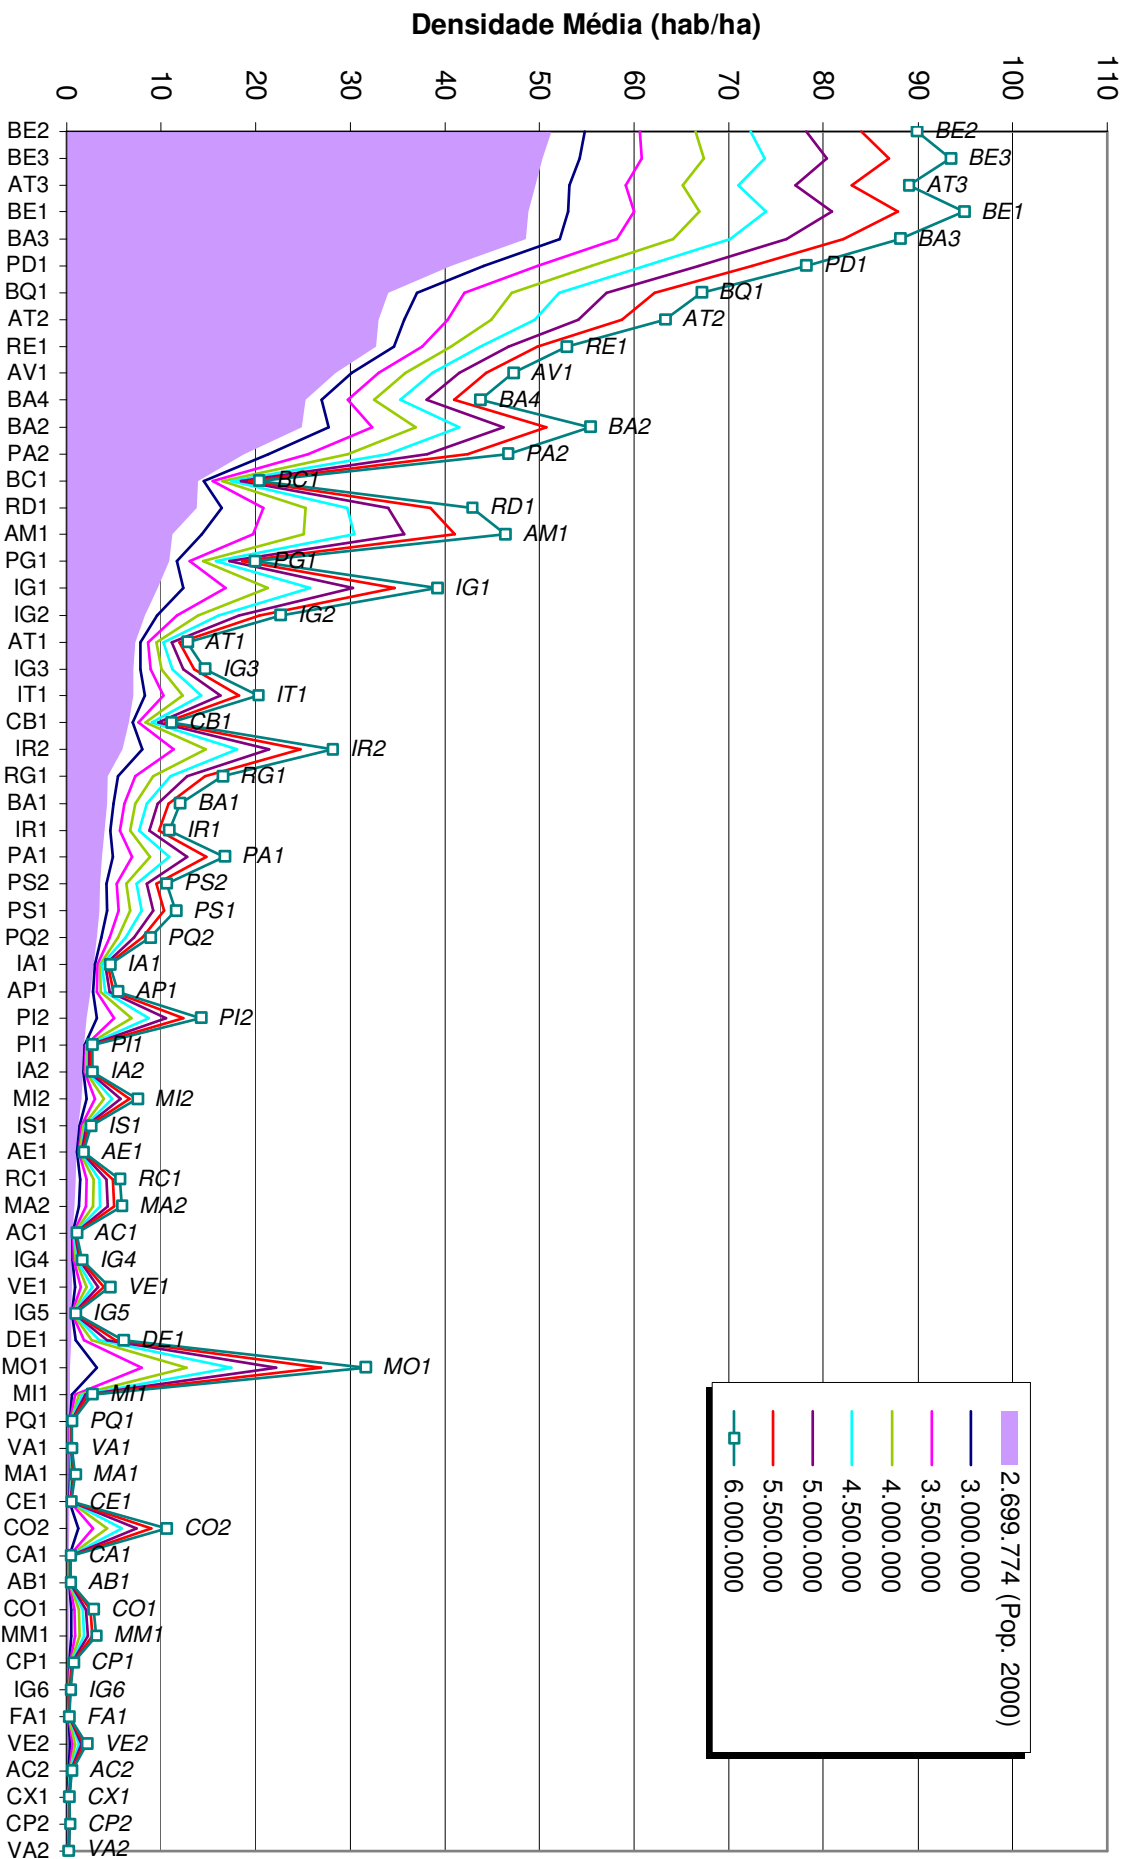

**Evolução das Densidades Médias nas Sub-bacias do Plano
CENÁRIO 22**

**Evolução das Densidades Médias nas Sub-bacias do Plano
CENÁRIO 21**

**Evolução das Densidades Médias nas Sub-bacias do Plano
CENÁRIO 20**

Evolução das Densidades Médias nas Sub-bacias do Plano CENÁRIO 19

**Evolução das Densidades Médias nas Sub-bacias do Plano
CENÁRIO 18**

**Evolução das Densidades Médias nas Sub-bacias do Plano
CENÁRIO 17**

Evolução das Densidades Médias nas Sub-bacias do Plano CENÁRIO 16

**Evolução das Densidades Médias nas Sub-bacias do Plano
CENÁRIO 15**

**Evolução das Densidades Médias nas Sub-bacias do Plano
CENÁRIO 14**

**Evolução das Densidades Médias nas Sub-bacias do Plano
CENÁRIO 13**

**Evolução das Densidades Médias nas Sub-bacias do Plano
CENÁRIO 12**

**Evolução das Densidades Médias nas Sub-bacias do Plano
CENÁRIO 11**