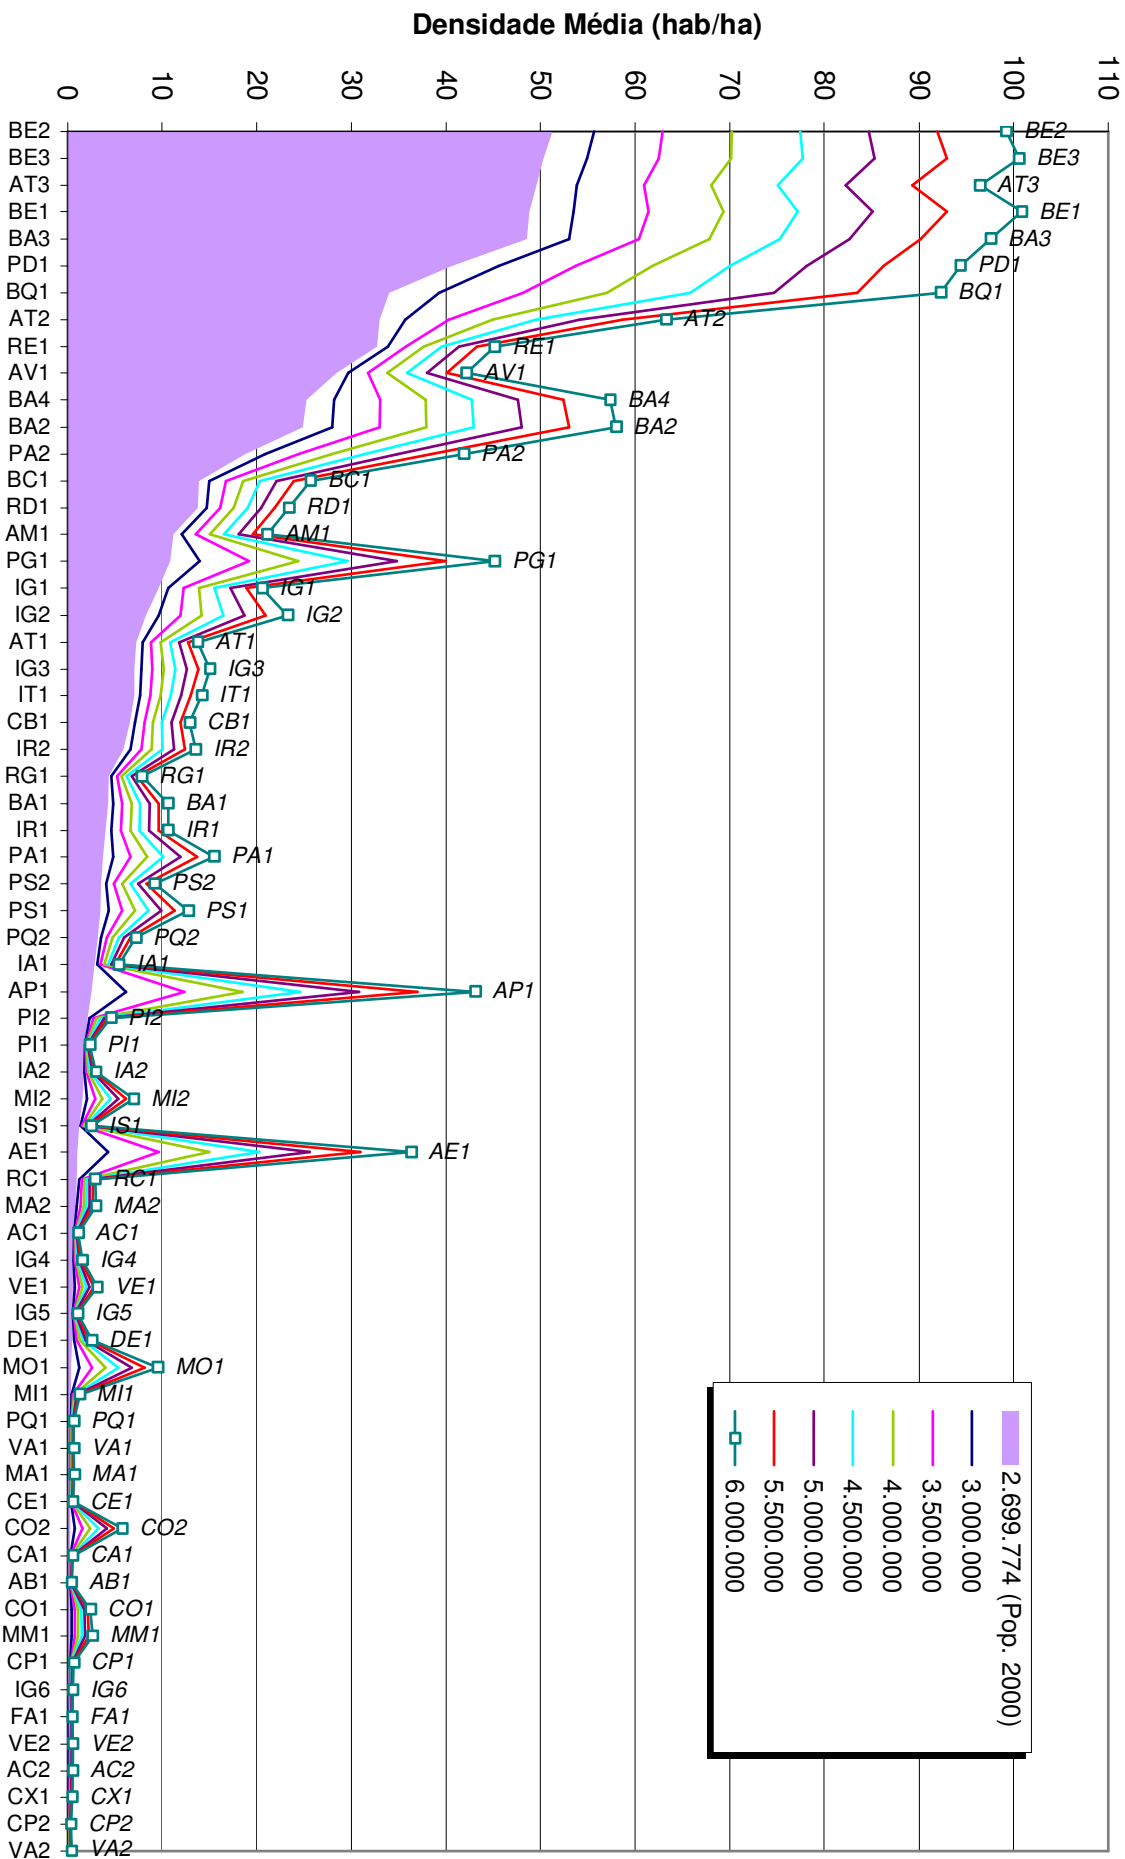

**Evolução das Densidades Médias nas Sub-bacias do Plano
CENÁRIO 22**

**Evolução das Densidades Médias nas Sub-bacias do Plano
CENÁRIO 21**

**Evolução das Densidades Médias nas Sub-bacias do Plano
CENÁRIO 20**

Evolução das Densidades Médias nas Sub-bacias do Plano CENÁRIO 16

**Evolução das Densidades Médias nas Sub-bacias do Plano
CENÁRIO 15**

**Evolução das Densidades Médias nas Sub-bacias do Plano
CENÁRIO 14**

**Evolução das Densidades Médias nas Sub-bacias do Plano
CENÁRIO 13**

**Evolução das Densidades Médias nas Sub-bacias do Plano
CENÁRIO 12**

**Evolução das Densidades Médias nas Sub-bacias do Plano
CENÁRIO 11**

**Evolução das Densidades Médias nas Sub-bacias do Plano
CENÁRIO 10**

**Evolução das Densidades Médias nas Sub-bacias do Plano
CENÁRIO 9**

**Evolução das Densidades Médias nas Sub-bacias do Plano
CENÁRIO 8**