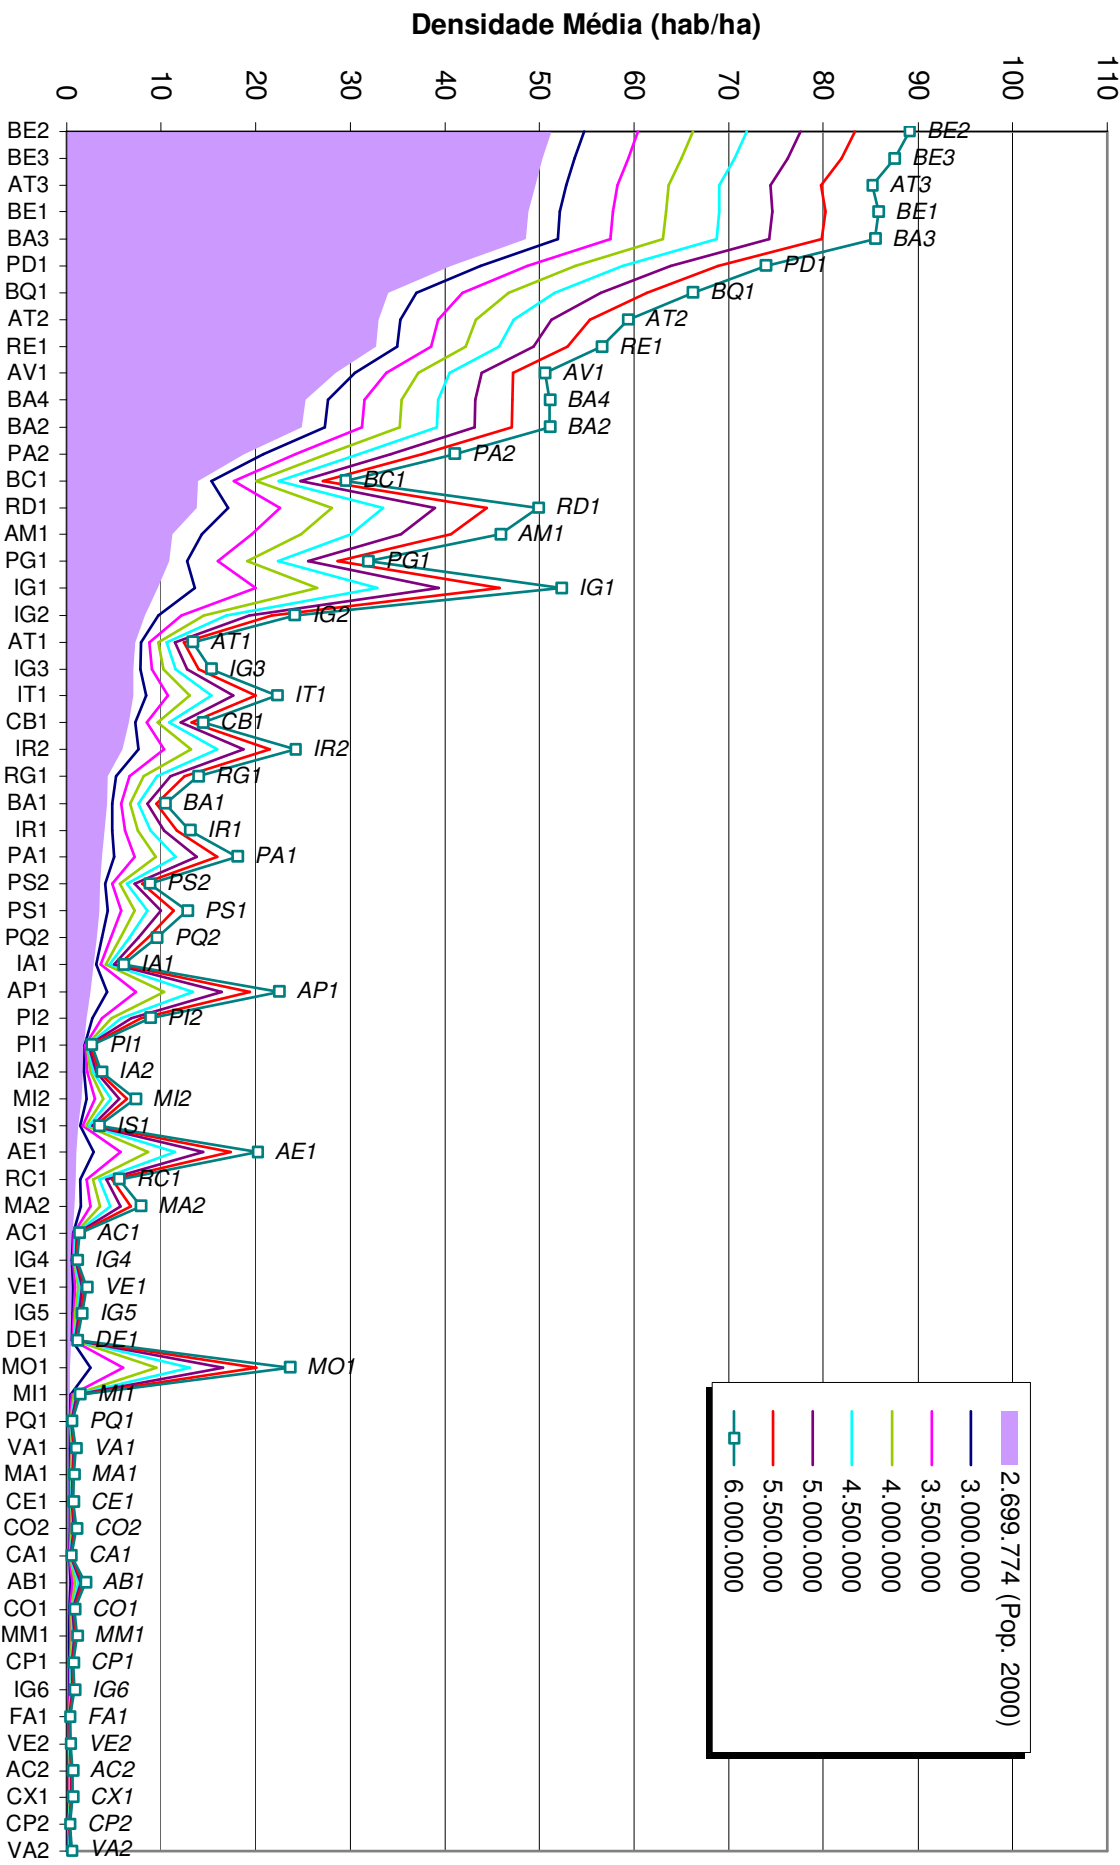

**Evolução das Densidades Médias nas Sub-bacias do Plano
CENÁRIO 25**

**Evolução das Densidades Médias nas Sub-bacias do Plano
CENÁRIO 24**

**Evolução das Densidades Médias nas Sub-bacias do Plano
CENÁRIO 23**

**Evolução das Densidades Médias nas Sub-bacias do Plano
CENÁRIO 22**

**Evolução das Densidades Médias nas Sub-bacias do Plano
CENÁRIO 21**

**Evolução das Densidades Médias nas Sub-bacias do Plano
CENÁRIO 20**

Evolução das Densidades Médias nas Sub-bacias do Plano CENÁRIO 19

**Evolução das Densidades Médias nas Sub-bacias do Plano
CENÁRIO 18**

**Evolução das Densidades Médias nas Sub-bacias do Plano
CENÁRIO 17**

Evolução das Densidades Médias nas Sub-bacias do Plano CENÁRIO 16

**Evolução das Densidades Médias nas Sub-bacias do Plano
CENÁRIO 15**

**Evolução das Densidades Médias nas Sub-bacias do Plano
CENÁRIO 14**