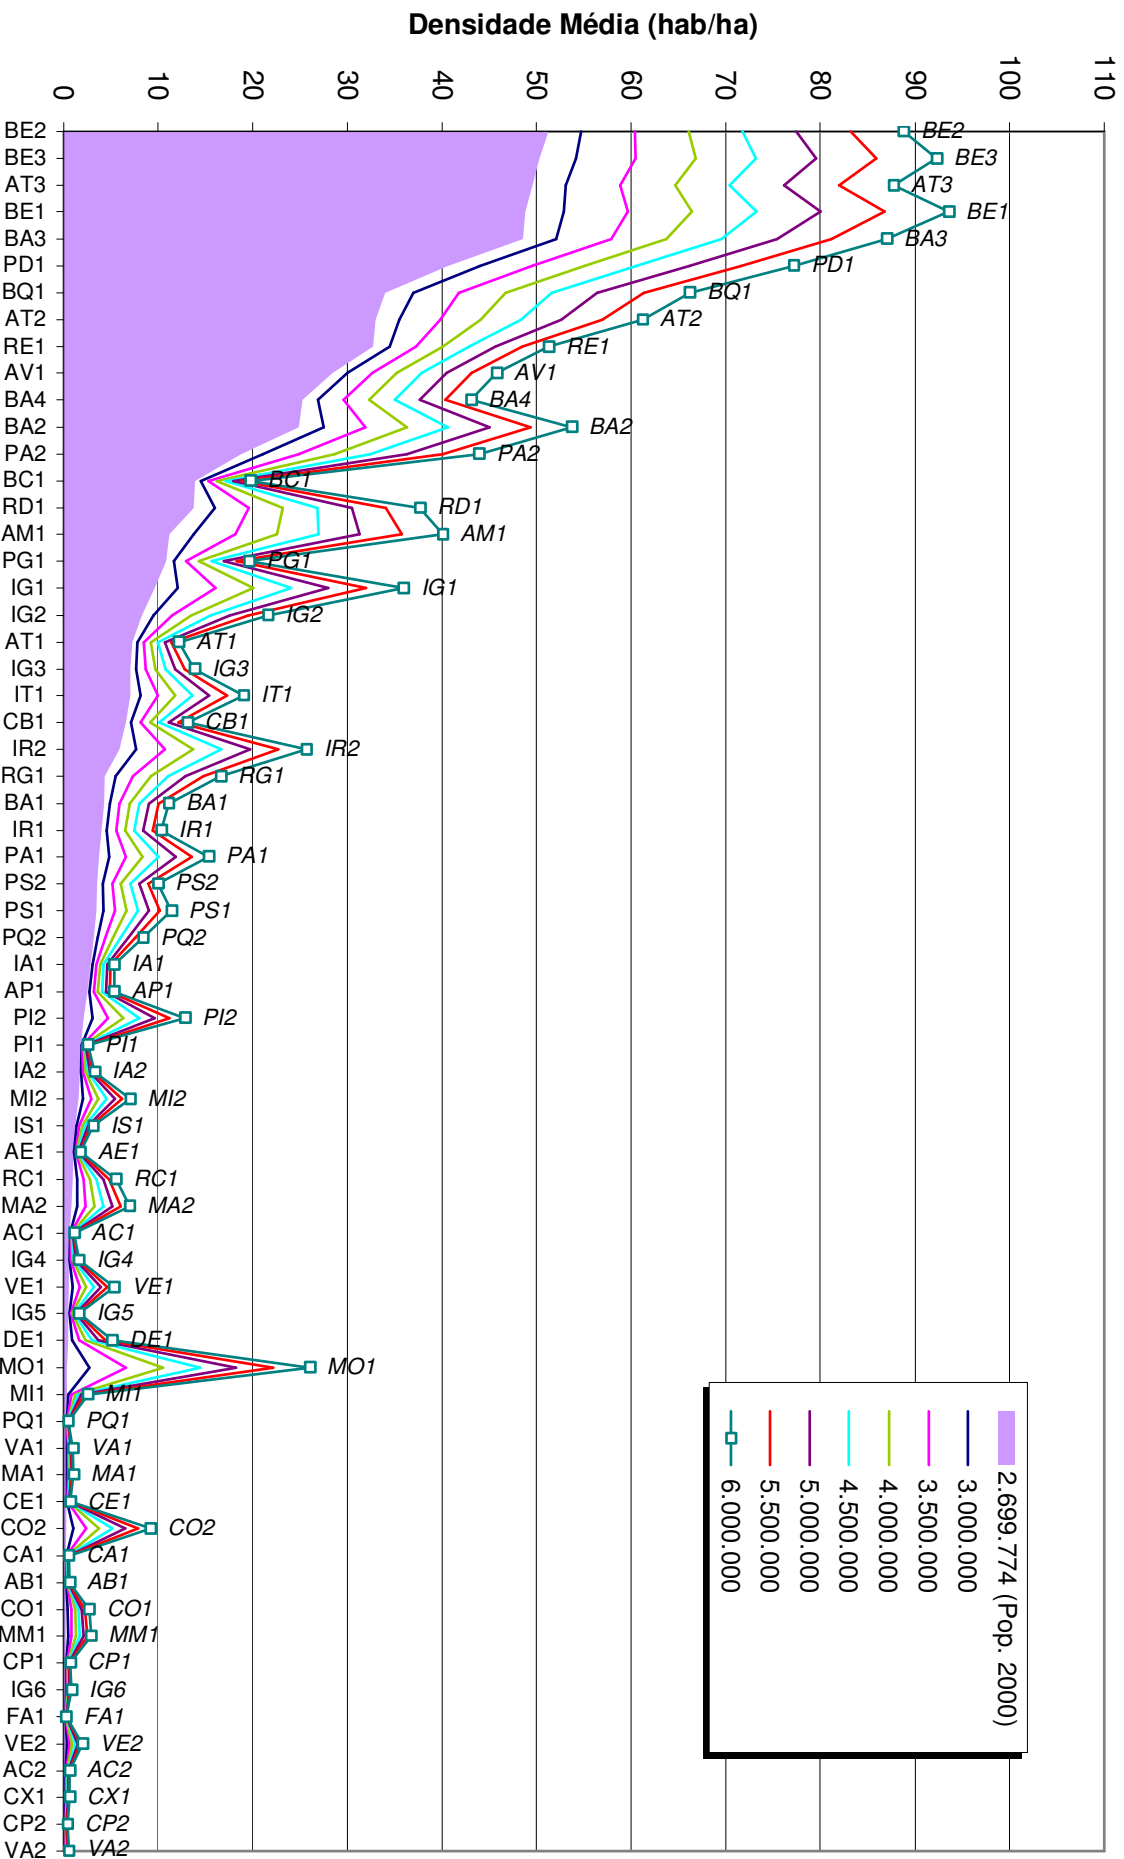

**Evolução das Densidades Médias nas Sub-bacias do Plano
CENÁRIO 25**

**Evolução das Densidades Médias nas Sub-bacias do Plano
CENÁRIO 24**

**Evolução das Densidades Médias nas Sub-bacias do Plano
CENÁRIO 23**

**Evolução das Densidades Médias nas Sub-bacias do Plano
CENÁRIO 22**

**Evolução das Densidades Médias nas Sub-bacias do Plano
CENÁRIO 21**

**Evolução das Densidades Médias nas Sub-bacias do Plano
CENÁRIO 20**

Evolução das Densidades Médias nas Sub-bacias do Plano CENÁRIO 19

**Evolução das Densidades Médias nas Sub-bacias do Plano
CENÁRIO 18**

**Evolução das Densidades Médias nas Sub-bacias do Plano
CENÁRIO 17**

Evolução das Densidades Médias nas Sub-bacias do Plano CENÁRIO 16

**Evolução das Densidades Médias nas Sub-bacias do Plano
CENÁRIO 15**

**Evolução das Densidades Médias nas Sub-bacias do Plano
CENÁRIO 14**