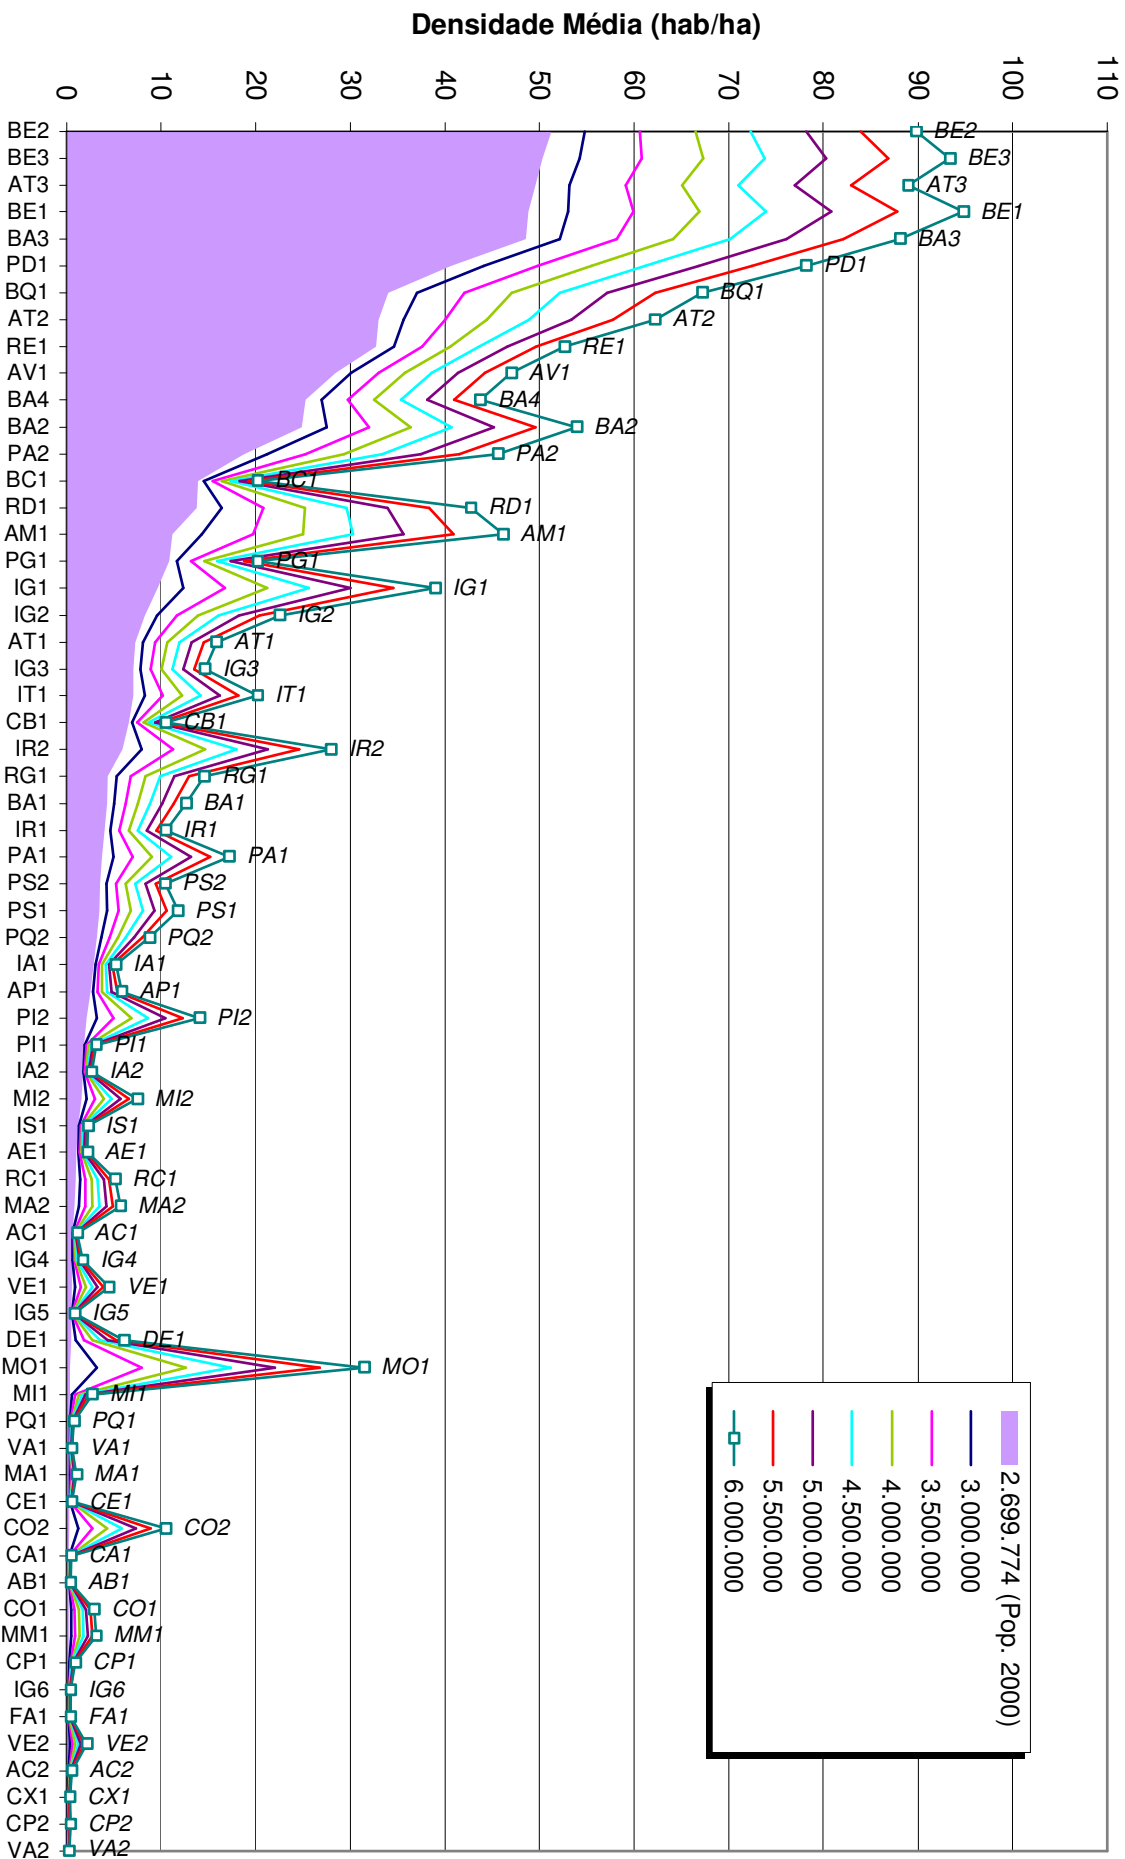

**Evolução das Densidades Médias nas Sub-bacias do Plano
CENÁRIO 25**

**Evolução das Densidades Médias nas Sub-bacias do Plano
CENÁRIO 24**

**Evolução das Densidades Médias nas Sub-bacias do Plano
CENÁRIO 23**

**Evolução das Densidades Médias nas Sub-bacias do Plano
CENÁRIO 22**

**Evolução das Densidades Médias nas Sub-bacias do Plano
CENÁRIO 21**

**Evolução das Densidades Médias nas Sub-bacias do Plano
CENÁRIO 20**

Evolução das Densidades Médias nas Sub-bacias do Plano CENÁRIO 19

**Evolução das Densidades Médias nas Sub-bacias do Plano
CENÁRIO 18**

**Evolução das Densidades Médias nas Sub-bacias do Plano
CENÁRIO 17**

Evolução das Densidades Médias nas Sub-bacias do Plano CENÁRIO 16

**Evolução das Densidades Médias nas Sub-bacias do Plano
CENÁRIO 15**

**Evolução das Densidades Médias nas Sub-bacias do Plano
CENÁRIO 14**