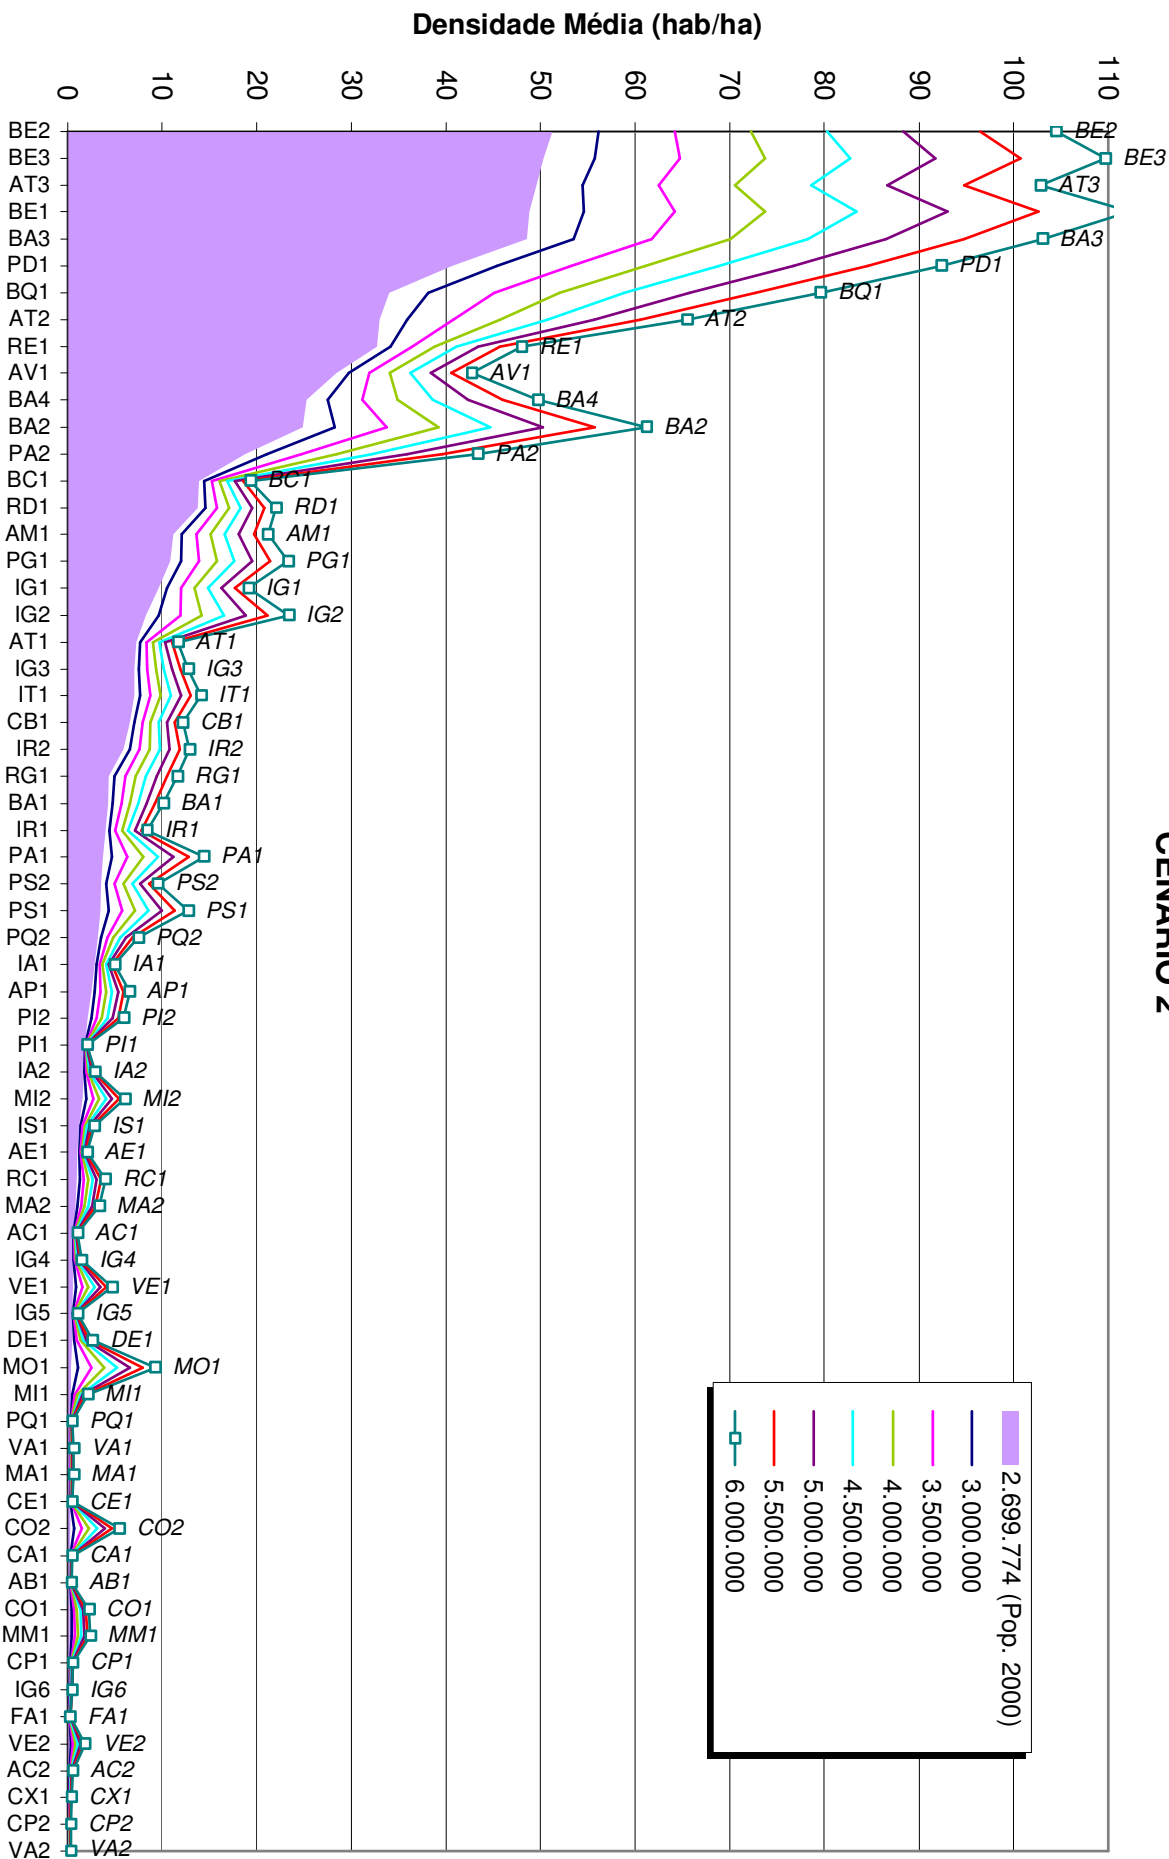

**Evolução das Densidades Médias nas Sub-bacias do Plano
CENÁRIO 2**