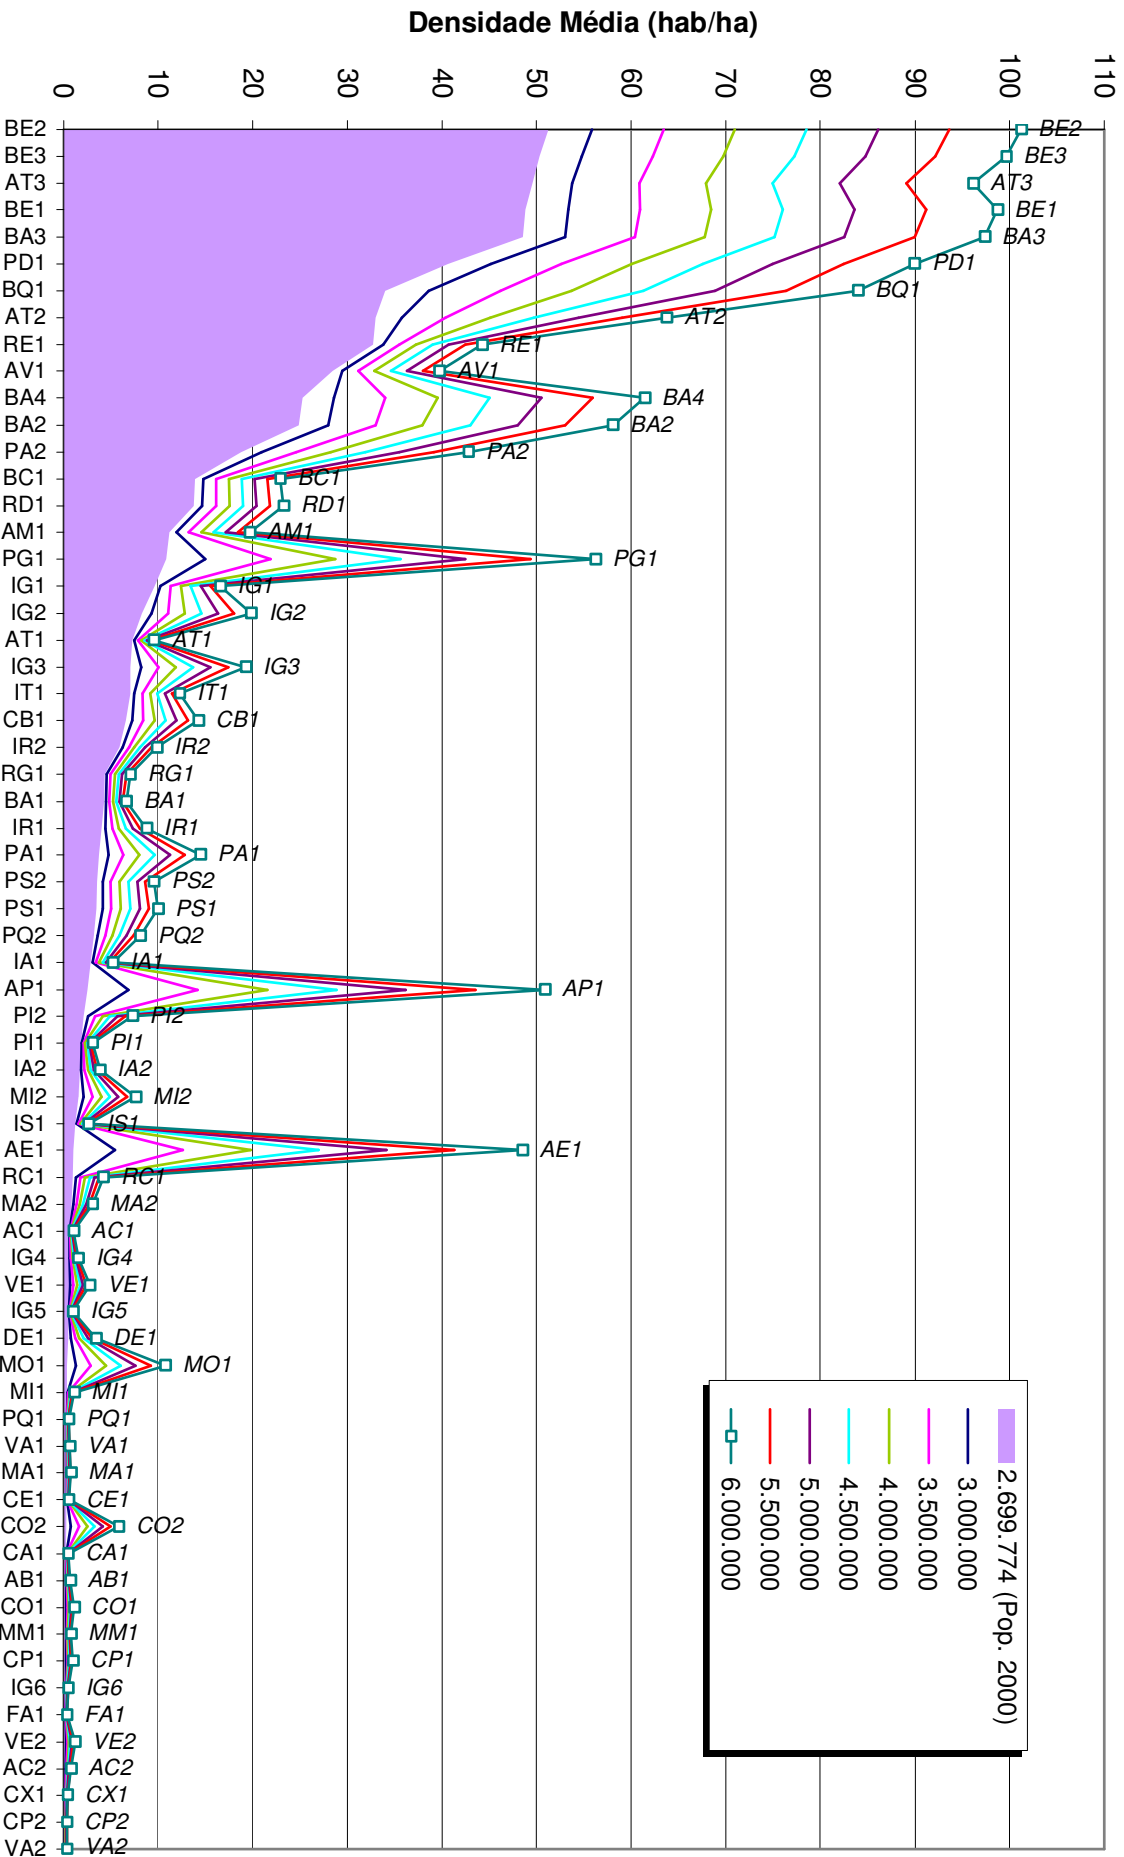

**Evolução das Densidades Médias nas Sub-bacias do Plano
CENÁRIO 22**

**Evolução das Densidades Médias nas Sub-bacias do Plano
CENÁRIO 21**

**Evolução das Densidades Médias nas Sub-bacias do Plano
CENÁRIO 20**

Evolução das Densidades Médias nas Sub-bacias do Plano CENÁRIO 16

**Evolução das Densidades Médias nas Sub-bacias do Plano
CENÁRIO 15**

**Evolução das Densidades Médias nas Sub-bacias do Plano
CENÁRIO 14**

**Evolução das Densidades Médias nas Sub-bacias do Plano
CENÁRIO 13**

**Evolução das Densidades Médias nas Sub-bacias do Plano
CENÁRIO 12**

**Evolução das Densidades Médias nas Sub-bacias do Plano
CENÁRIO 11**

**Evolução das Densidades Médias nas Sub-bacias do Plano
CENÁRIO 10**

**Evolução das Densidades Médias nas Sub-bacias do Plano
CENÁRIO 9**

**Evolução das Densidades Médias nas Sub-bacias do Plano
CENÁRIO 8**