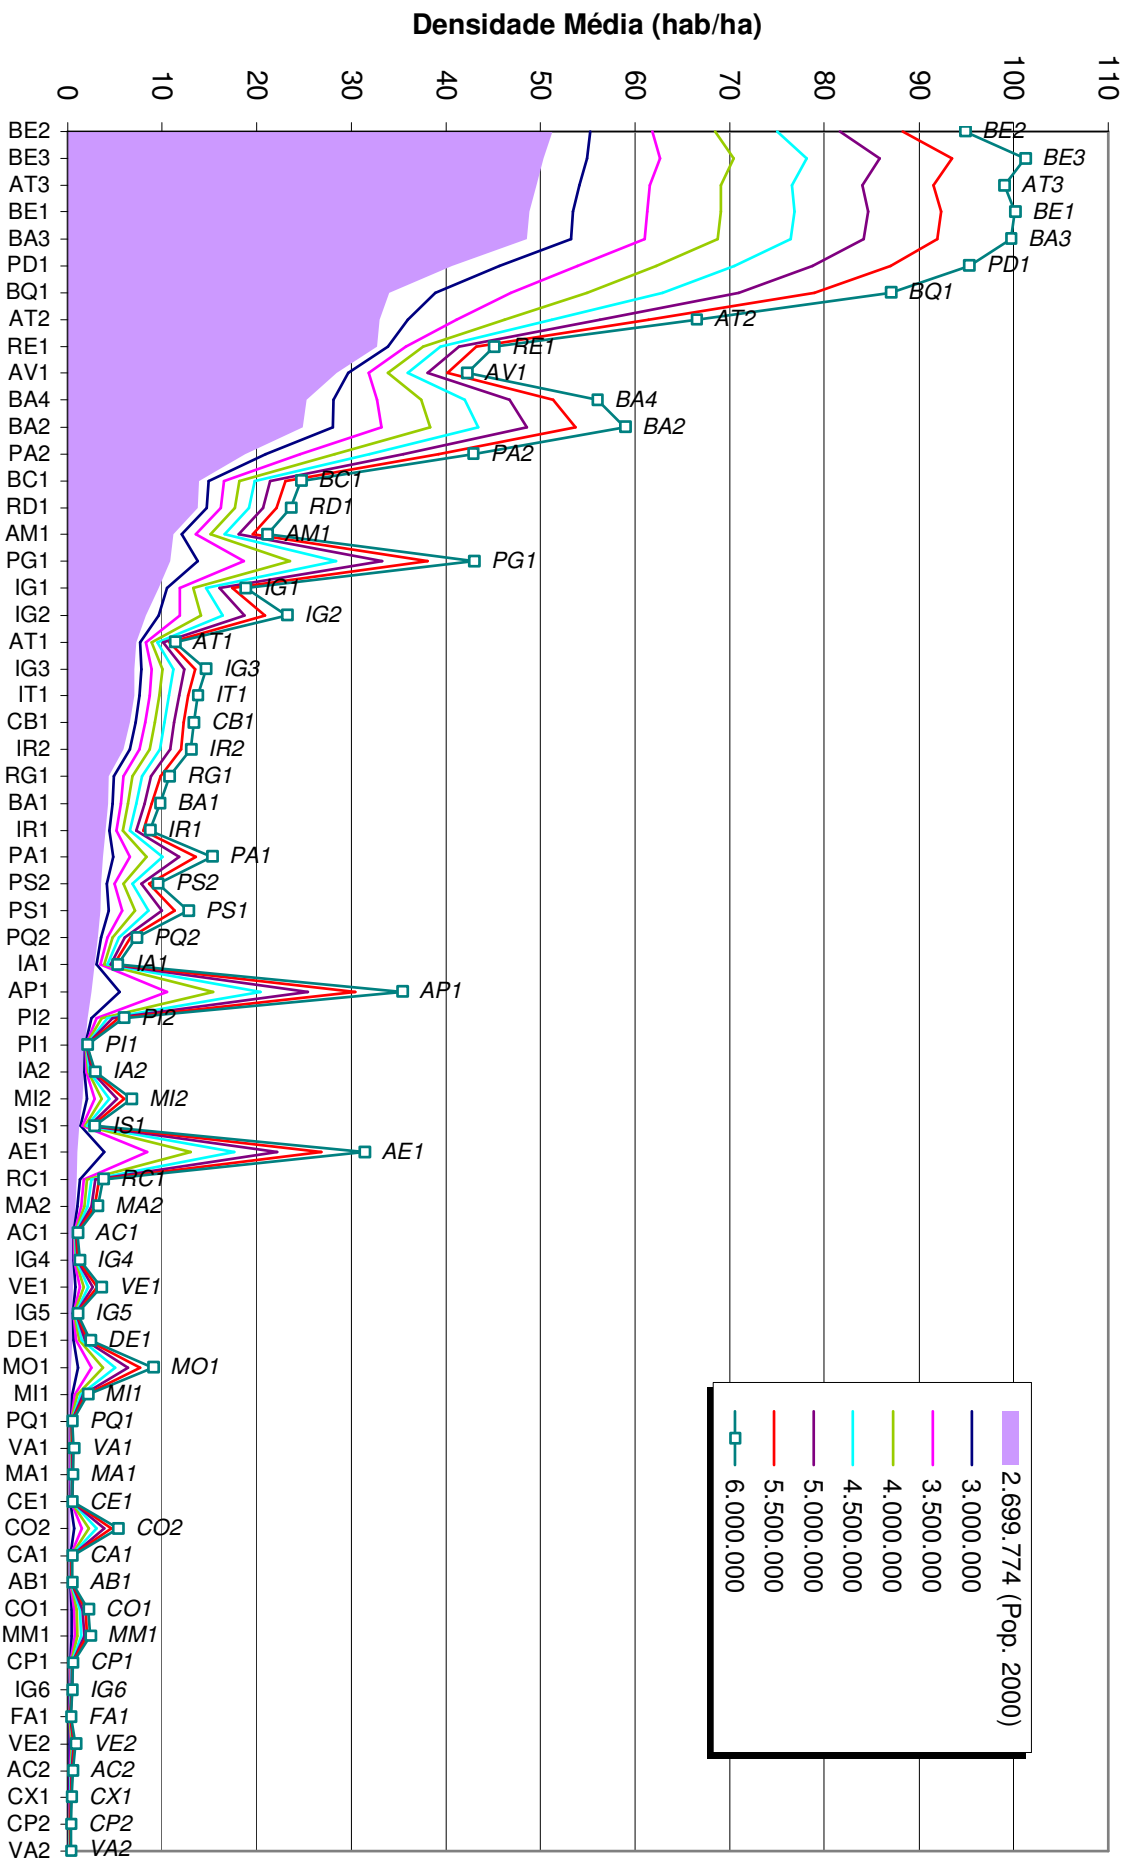

**Evolução das Densidades Médias nas Sub-bacias do Plano
CENÁRIO 22**

**Evolução das Densidades Médias nas Sub-bacias do Plano
CENÁRIO 21**

**Evolução das Densidades Médias nas Sub-bacias do Plano
CENÁRIO 20**

**Evolução das Densidades Médias nas Sub-bacias do Plano
CENÁRIO 10**

**Evolução das Densidades Médias nas Sub-bacias do Plano
CENÁRIO 9**

**Evolução das Densidades Médias nas Sub-bacias do Plano
CENÁRIO 8**

**Evolução das Densidades Médias nas Sub-bacias do Plano
CENÁRIO 7**

**Evolução das Densidades Médias nas Sub-bacias do Plano
CENÁRIO 6**

**Evolução das Densidades Médias nas Sub-bacias do Plano
CENÁRIO 5**

**Evolução das Densidades Médias nas Sub-bacias do Plano
CENÁRIO 4**

**Evolução das Densidades Médias nas Sub-bacias do Plano
CENÁRIO 3**

**Evolução das Densidades Médias nas Sub-bacias do Plano
CENÁRIO 2**