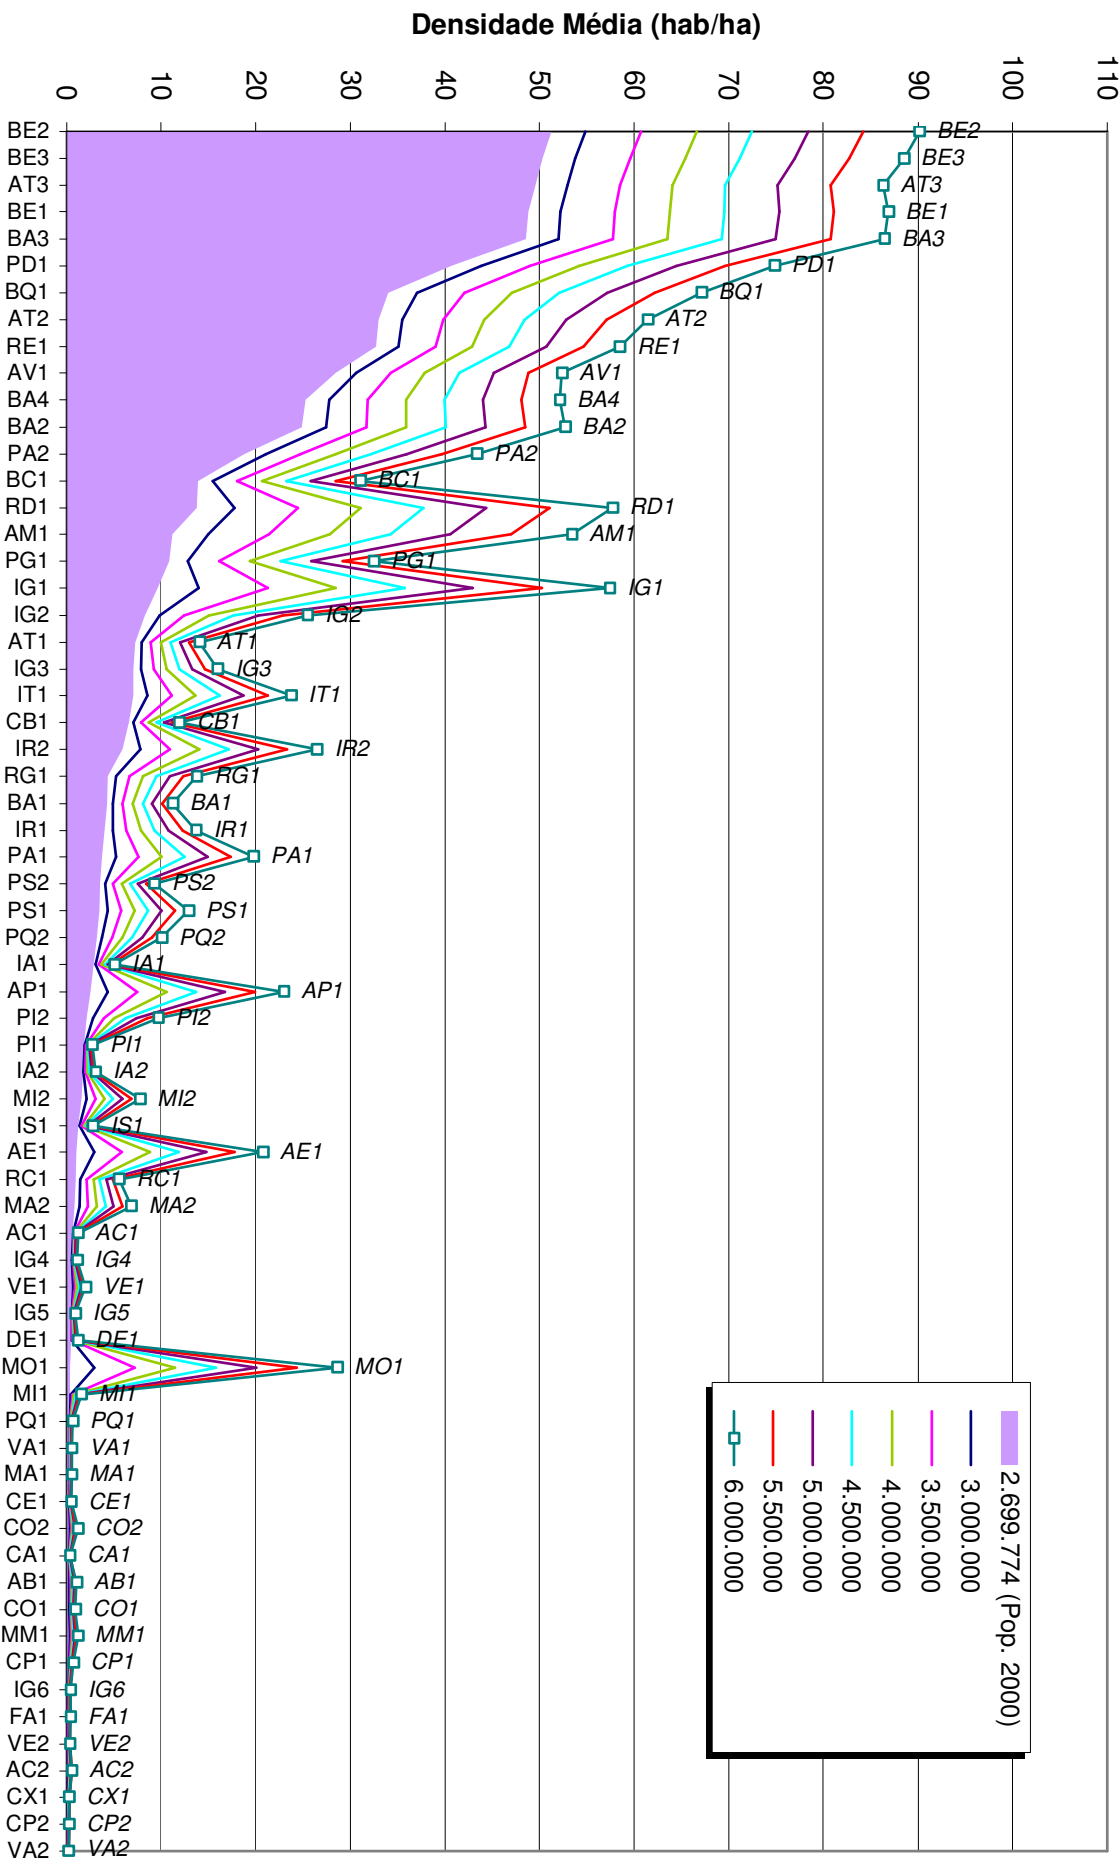

**Evolução das Densidades Médias nas Sub-bacias do Plano
CENÁRIO 22**

**Evolução das Densidades Médias nas Sub-bacias do Plano
CENÁRIO 21**

**Evolução das Densidades Médias nas Sub-bacias do Plano
CENÁRIO 20**

Evolução das Densidades Médias nas Sub-bacias do Plano CENÁRIO 19

**Evolução das Densidades Médias nas Sub-bacias do Plano
CENÁRIO 18**

**Evolução das Densidades Médias nas Sub-bacias do Plano
CENÁRIO 17**

Evolução das Densidades Médias nas Sub-bacias do Plano CENÁRIO 16

**Evolução das Densidades Médias nas Sub-bacias do Plano
CENÁRIO 15**

**Evolução das Densidades Médias nas Sub-bacias do Plano
CENÁRIO 14**

**Evolução das Densidades Médias nas Sub-bacias do Plano
CENÁRIO 13**

**Evolução das Densidades Médias nas Sub-bacias do Plano
CENÁRIO 12**

**Evolução das Densidades Médias nas Sub-bacias do Plano
CENÁRIO 11**