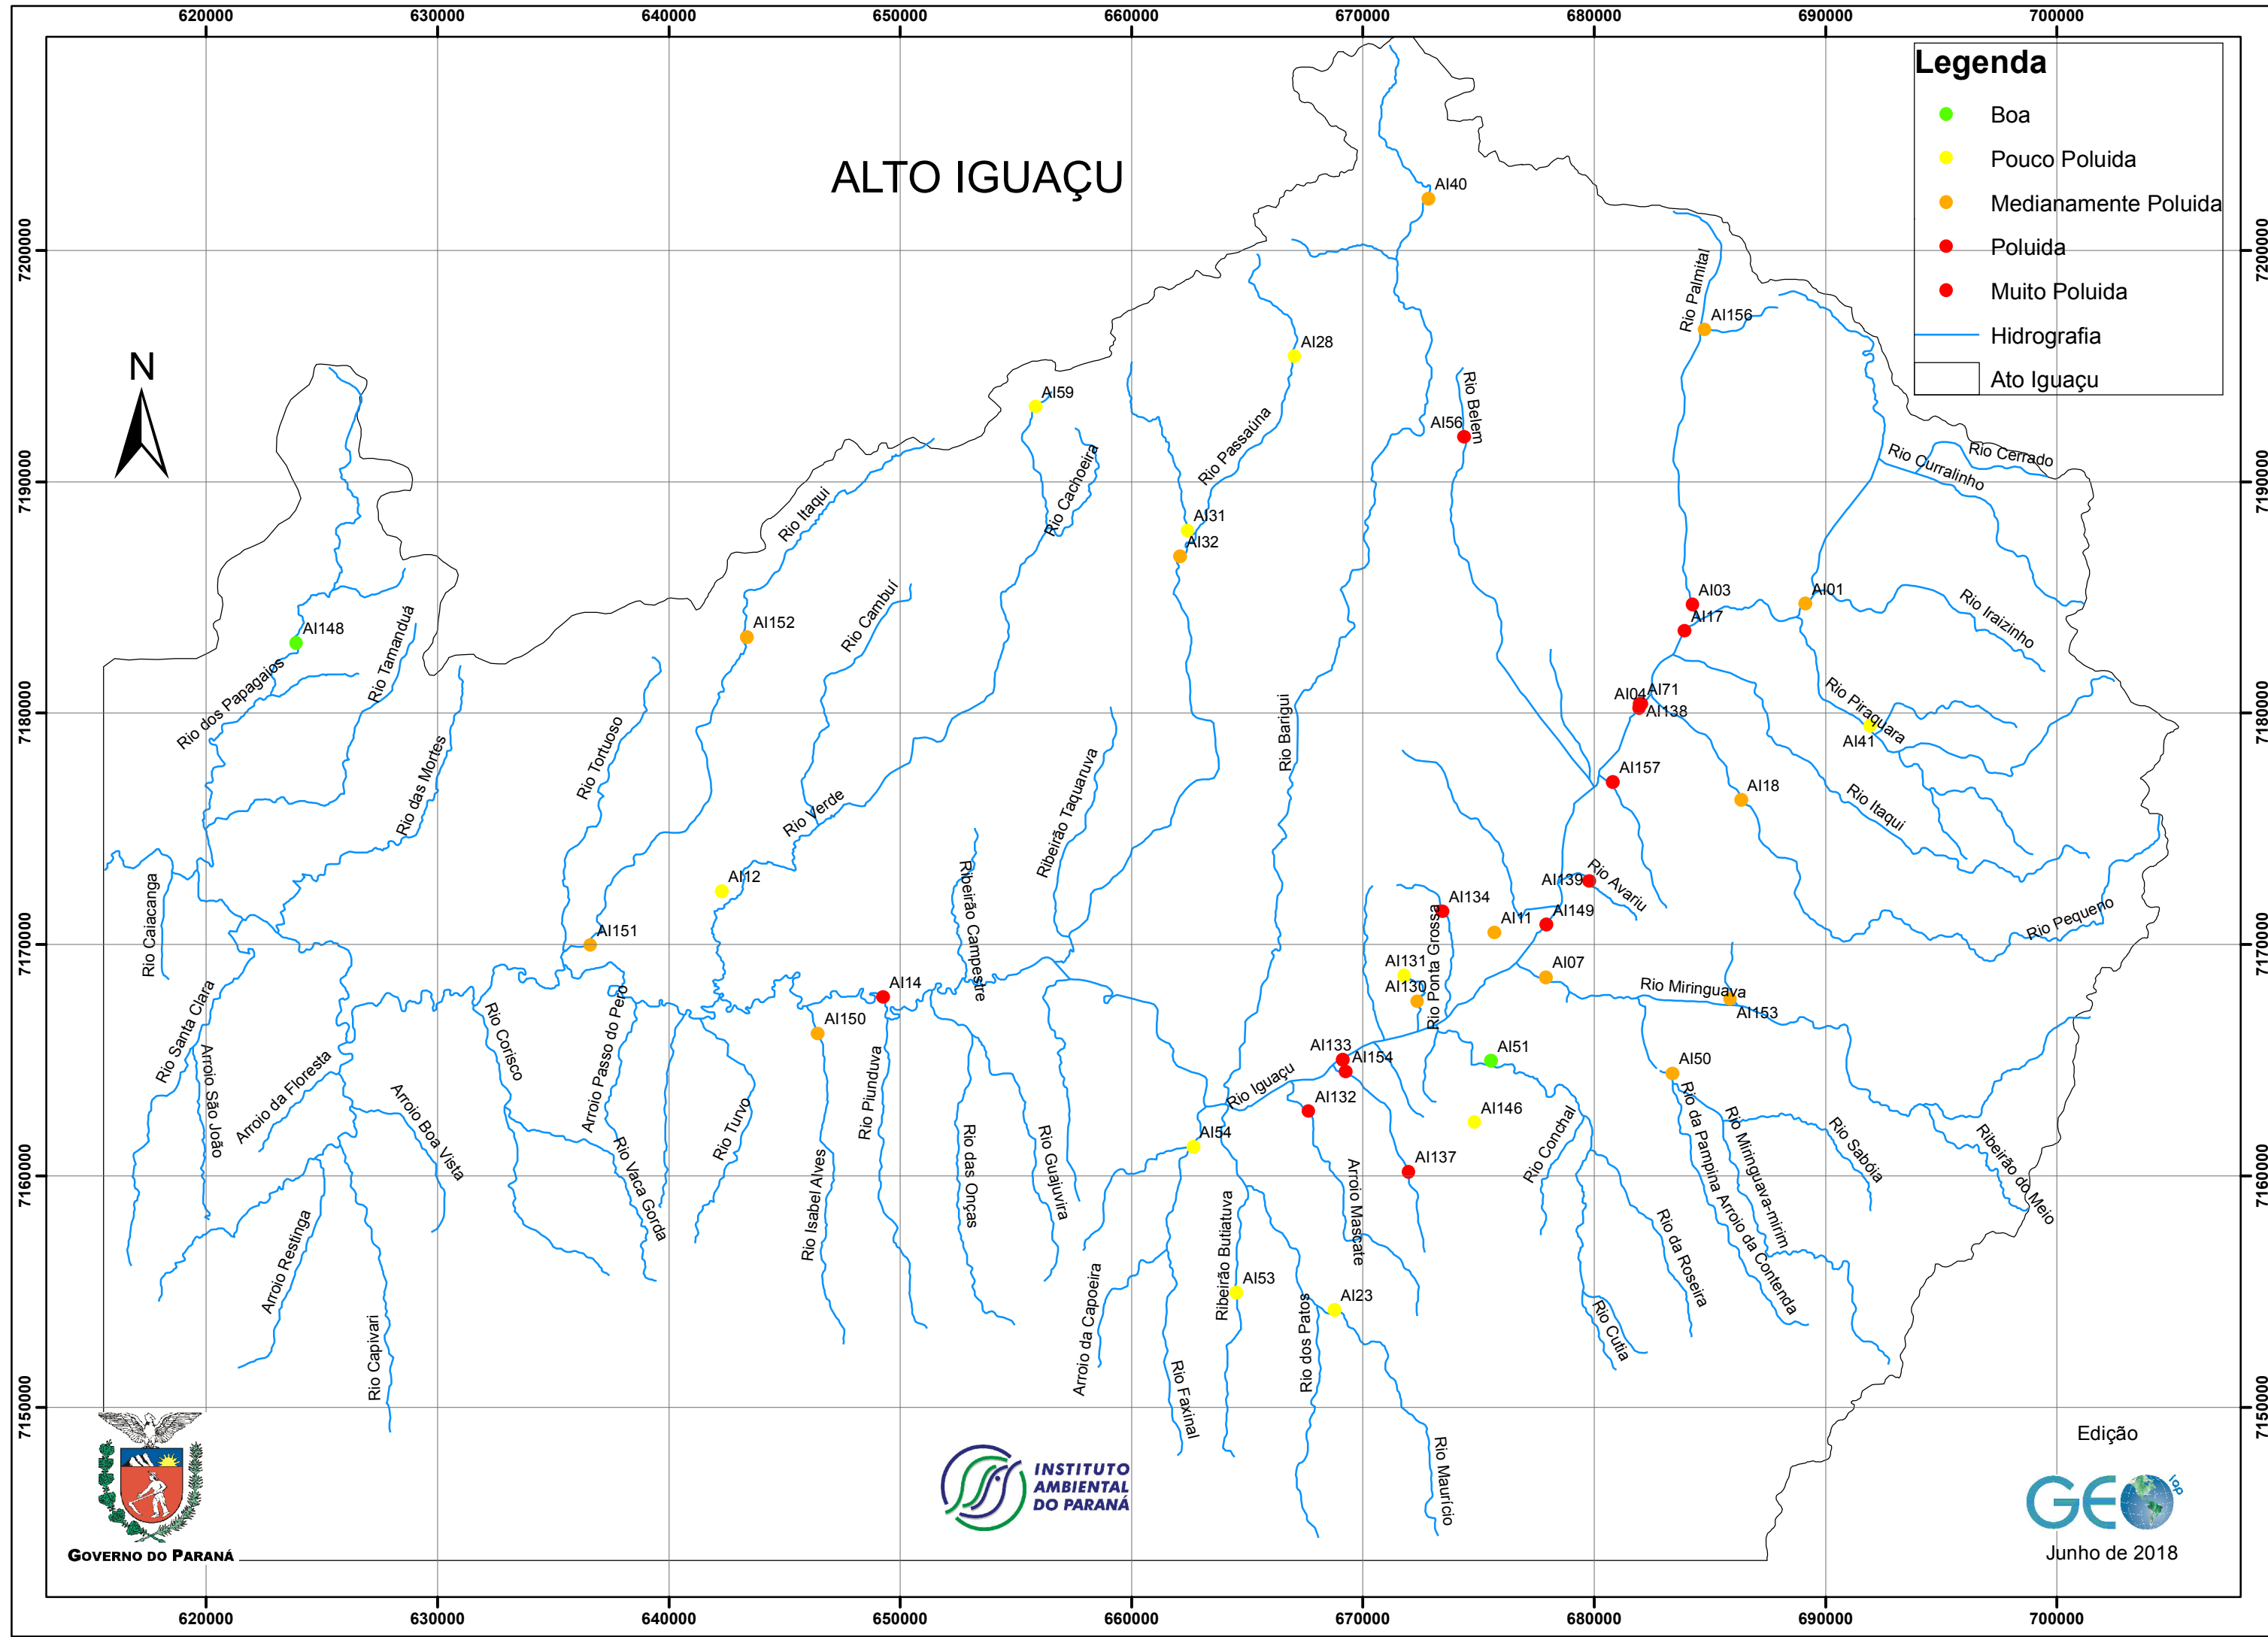

ALTO IGUAÇU

Legenda

- Boa
- Pouco Poluida
- Medianamente Poluida
- Poluida
- Muito Poluida
- Hidrografia
- Ato Iguaçu

GOVERNO DO PARANÁ

INSTITUTO AMBIENTAL DO PARANÁ